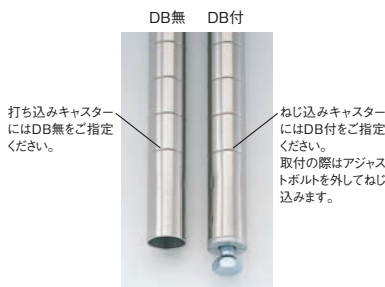

打ち込みキャスター
にはDB無をご指定
ください。

ねじ込みキャスター
にはDB付をご指定
ください。
取付の際はアジャス
トボルトを外してねじ
込みます。

※オプションパーツはP2102~2104をご覧ください。

81 棚・作業台

82 バスボックス・洗浄ラック

83 カート・台車

84 ユニフォーム

85 厨房消耗品

86 清掃・衛生用品

87 資料集