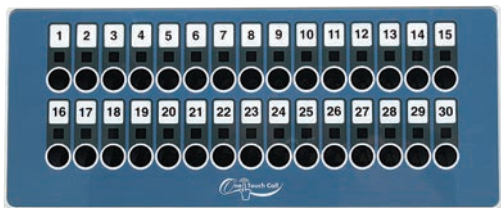

お店の方がお客様をお呼びするシステム

ワンタッチコールシステム

- ショッピングセンターのフードコートや満席時のウェイティングのお客様や従業員を呼び出します。
- 呼び出しは、LED点滅にピー音とパイプ、もしくはどちらかに切り替え可能(停止ボタン付)
- 操作は呼びたい番号を押すだけの簡単操作
- 現在呼び出している番号はLEDで確認できます。
- 受信機は最大100個まで使用可能 (1バンク送信機を増設して使用)

サイズ	220×93×H29
重量	235g
電源	単相100V
通信距離	約100m(見通し距離)
周波数	429MHz帯(特定小電力型)
送信出力	10mW

- 中継機を設置するだけで簡単に受信エリアを拡張できます。
- 配線工事不要。電源に差すだけなので移設も楽々

①ワンタッチコールシステム 送信機 直A

ページコード	商品コード	価格
WTR	4-2065-0101 6476100	¥91,100

電源	AC100V(5VA)ACアダプター付
サイズ	218×90×H29

- 呼び出している番号はLEDが点灯しているので目でわかります。
- 再送信機能付き。受信に気づかなかった時の自動再呼び出し機能を搭載

②ワンタッチコールシステム 中継機 直A

ページコード	商品コード	価格
WRP	4-2065-0201 1026470	¥50,000

③ワンタッチコールシステム 受信機 直A

ページコード	商品コード	価格
WRE	4-2065-0301 6476200	¥29,600

電源	専用充電電池使用(付属)
サイズ	100×43×H18

- 電池の残量が少なくなるとLEDが赤く点滅してお知らせします。

④ワンタッチコールシステム 充電スタンド (10台用) 直A

ページコード	商品コード	価格
WCH	4-2065-0401 6476300	¥93,200

73 和・洋・中食器

74 卓上鍋・焼物用品

75 料理演出用品

76 卓上小物