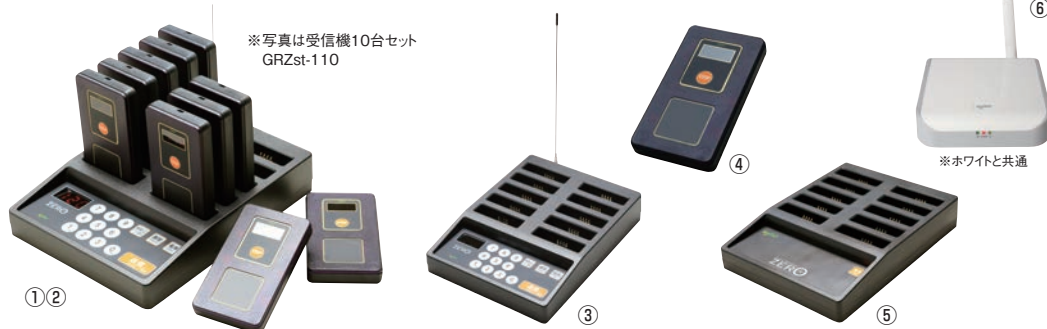

飲食店、病院、工場…  
あらゆる待ち時間の  
ストレスを解消します!!

お店の方がお客様をお呼びするシステム

お客様呼び出しベルの決定版!!

Guest Receiver ZERO ゲストレシーバー ゼロ

※写真は受信機10台セット  
GRZst-110

※ホワイトと共通

ゲストレシーバー ZERO (ゼロ) セット

50

	ページコード	商品コード	価格
①受信機 5台セット GRZst-15	4-2064-0101	1278900	¥179,000
②受信機 10台セット GRZst-110	4-2064-0201	1279000	¥269,000

ゲストレシーバー ZERO (ゼロ)

50

	ページコード	商品コード	価格
③送信操作機&充電器 GR-500	4-2064-0301	1278600	¥84,000
④受信機 GR-100	4-2064-0401	1278700	¥27,000
⑤充電器 (10台用) GR-700	4-2064-0501	1278800	¥48,000
⑥中継機 GR-300	4-2064-0601	2216240	¥54,000

デジタル方式の採用により混線の心配がありません。万が一隣接する店舗や施設で同時に使用しても問題ありません。送信機は充電器との一体型なので、お渡しと呼び出しを1箇所で行え、電源も1箇所のみ。電源を確保しづらい場所でも便利に使えます。

呼び出しは音、振動、LEDでお知らせ

呼び出しの種類は音・振動・LEDの組合せを自由に選べます。  
例えば、音を出せない場所では振動とLEDのみの選択も可能です。

あらゆる場所で活躍しています、使い方は無限!

特定小電力  
音・振動・LED  
でお知らせ!

このページの全商品は

型 式	③GR-500 ⑨GR-500W
サ イ ズ	150×200×H36(アンテナ含まず)
重 量	約450g(アンテナ含まず)
電 源	100V DC5V 2A アダプター
ディスプレイ	3窓 FND番号方式
送信周波数	Fsk 429MHz 特定小電力
送信到達距離	約150m(見通し)
充 電 時 間	約5時間 最大10台