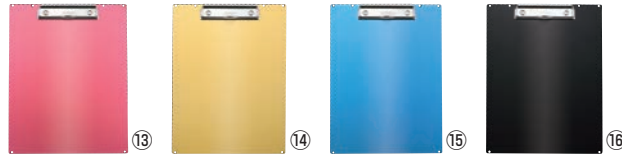

アルミクリップボード

クリップ部に板バネ使用

アルミクリップボード

品番	ページコード	サイズ	外寸	重量	商品コード	価格
⑥ACB-A4 横	4-2053-0601	A4	314×223	230g	3006520	¥4,900
ACB-B4 横	4-2053-0602	B4	380×275	320g	3006530	¥5,600
ACB-A3 横	4-2053-0603	A3	446×314	430g	3006540	¥10,000
⑦ACB-A4 縦	4-2053-0701	A4	223×314	230g	3006550	¥4,900
ACB-B4 縦	4-2053-0702	B4	275×380	320g	3006560	¥5,600
ACB-A3 縦	4-2053-0703	A3	314×446	430g	3006570	¥10,000

材質:本体/アルミ(アルマイト仕上げ) クリップ部/SUS304 板厚:1mm  
●クリップ部はスプリングバネを使用せず、板バネ式ですので破損して欠落することがあります。

アルミクリップボード

品番	ページコード	サイズ	外寸	商品コード	価格
⑧AS-A4S	4-2053-0801	A4-S	330×240	8668800	¥2,400
AS-B4S	4-2053-0802	B4-S	395×290	8669000	¥3,400
AS-A3S	4-2053-0803	A3-S	450×330	8669200	¥4,100
⑨AS-A4E	4-2053-0901	A4-E	240×330	8668900	¥2,400
AS-B4E	4-2053-0902	B4-E	290×395	8669100	¥3,400
AS-A3E	4-2053-0903	A3-E	330×450	8669300	¥4,100

材質:本体/アルミ クリップ/ステンレス  
●軽くて丈夫なアルミのクリップボード。

アルミクリップボード チェーン付

品番	ページコード	サイズ	外寸	チェーン長さ	商品コード	価格
⑩AS-A4S-C	4-2053-1001	A4-S	330×240	400	8668200	¥3,000
AS-B4S-C	4-2053-1002	B4-S	395×290	400	8668400	¥4,300
AS-A3S-C	4-2053-1003	A3-S	450×330	600	8668600	¥5,100
⑪AS-A4E-C	4-2053-1101	A4-E	240×330	400	8668300	¥3,000
AS-B4E-C	4-2053-1102	B4-E	290×395	500	8668500	¥4,300
AS-A3E-C	4-2053-1103	A3-E	330×450	600	8668700	¥5,100

材質:本体/アルミ クリップ・チェーン/ステンレス

カラーアルマイト仕上げでゾーニングに便利

⑫ステア アルミクリップボード A4タテ

ページコード	商品コード	価格
KNA-503-SV シルバー	4-2053-1201 1213210	¥2,500

外寸:320×235×H10  
サイズ:A4 タテ型  
材質:本体/アルミ クリップ/ステンレス  
重量:317g 板厚:1.5  
●1.5mm厚の丈夫なアルミ板  
●クリップパーツにはサビにくいSUS304