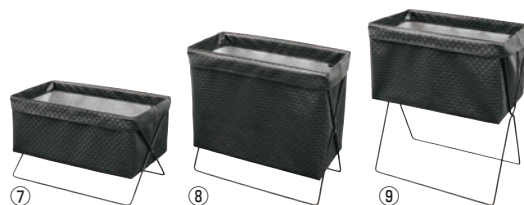

### えいむ 折りたたみ式バッグケース BR-103 加

ページコード	商品コード	価格
⑤ ブラック	4-2021-0501	5959210 ¥6,900
⑥ ブラウン	4-2021-0601	5959220 ¥6,900

外寸:500×300×H400(開いた時)  
袋サイズ:450×H270  
●バッグ・衣類・小物入れなどに  
●5mmの底板付き  
●開脚ストッパー2本付き

### サイドワゴン・メッシュ L R-330 加

ページコード	商品コード	価格
⑩ ブラウン	4-2021-1001	6390101 ¥5,200
⑪ ブラック	4-2021-1101	6390111 ¥5,200
⑫ グレー	4-2021-1201	6390200 ¥5,200

外寸:430×250×H510  
内寸:H390  
材質:本体/メッシュ(ナイロン100%)  
フレーム/スチール(クロームメッキ)  
●メッシュで中が見えるので荷物の置き忘れを防ぎます。  
●折りたたみ式  
●フレームから取り外せて洗濯ができます。

### サイドワゴン・メッシュ M R-350 加

ページコード	商品コード	価格
⑬ ブラウン	4-2021-1601	6390141 ¥4,800
⑭ ブラック	4-2021-1701	6390151 ¥4,800
⑮ グレー	4-2021-1801	6390220 ¥4,800

外寸:430×200×H410  
内寸:H330  
材質:本体/メッシュ(ナイロン100%)  
フレーム/スチール(クロームメッキ)  
●メッシュで中が見えるので荷物の置き忘れを防ぎます。  
●折りたたみ式  
●フレームから取り外せて洗濯ができます。