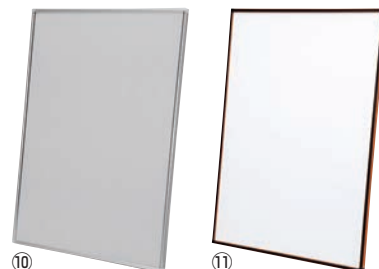

環境に優しい安全重視のパネルが新登場

⑧フリーパネルR クローム

ページコード	外寸	ポスター寸法	重量	商品コード	価格
B-1	4-1963-0801	739×1,041	728×1,030	1.87kg	7461820 ¥6,600
B-2	4-1963-0802	526× 739	515× 728	0.94kg	7461830 ¥5,000
B-3	4-1963-0803	375× 526	364× 515	0.55kg	7461840 ¥4,000
B-4	4-1963-0804	268× 375	257× 364	0.35kg	7461850 ¥3,600
A-1	4-1963-0805	605× 852	594× 841	1.35kg	7461860 ¥5,500
A-2	4-1963-0806	431× 605	420× 594	0.7 kg	7461870 ¥4,400
A-3	4-1963-0807	308× 431	297× 420	0.45kg	7461880 ¥3,700
A-4	4-1963-0808	221× 308	210× 297	0.27kg	7461890 ¥3,300

フレーム幅:12.5 厚さ:20
材質:フレーム/アルミ 前板(カバー)/PET樹脂
背板/白ダンボール コーナー/ABS樹脂
●ジョイントパーツ壁掛けフックが1体になりセットされています。
●突起の吊り下げ部を左右上下外側に押し上げロックを解除して2ヵ所操作しますと、ボートとセルカバーがはずれます。

⑨ハメパネ シルバー 53721

ページコード	外寸	ポスター寸法	商品コード	価格
B1S	4-1963-0901	736×H1,038	728×1,030	3857710 ¥4,300
B2S	4-1963-0902	523×H 736	515× 728	3857720 ¥2,900
B3S	4-1963-0903	372×H 523	364× 515	3857730 ¥2,100
B4S	4-1963-0904	265×H 372	257× 364	3857740 ¥1,650
A1S	4-1963-0905	602×H 849	594× 841	3857750 ¥3,400
A2S	4-1963-0906	428×H 602	420× 594	3857760 ¥2,400
A3S	4-1963-0907	305×H 428	297× 420	3857770 ¥1,850
A4S	4-1963-0908	218×H 305	210× 297	3857780 ¥1,600

材質:本体/発泡スチロール5mm
フレーム/アルミ 前面/PET透明
●軽量かつ丈夫なパネルです。

⑩オープンパネル シルバー

ページコード	外寸	ポスター寸法	商品コード	価格
FOP-A1	4-1963-1001	605× 852×H18	594× 841	6329900 ¥7,300
FOP-B1	4-1963-1002	739×1,041×H18	728×1,030	6329910 ¥8,800

⑪BGカラーパネル

ページコード	外寸	ポスター寸法	商品コード	価格
FBG-A1	4-1963-1101	598× 845×H18	594× 841	6329920 ¥5,800
FBG-B1	4-1963-1102	732×1,034×H18	728×1,030	6329930 ¥7,300

材質:表板/PVC1mm 裏板/発泡ボード2mm
フレーム/アルミ コーナー/ABS樹脂
●⑩は安価タイプでスタンダードなポスターパネル
●⑪は安価なのに豪華なゴールド・ブラックのツートンタイプ
●軽量かつ操作性に優れ、簡単に壁に掛けられます。