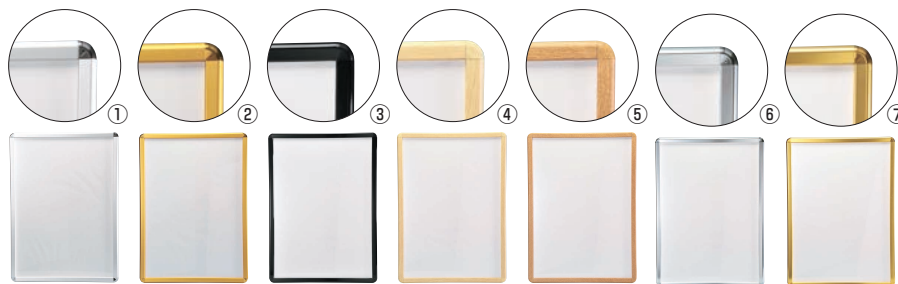

壁面に取付けたまま、掲示物の交換が簡単にできます。

●4辺のフレームを開き、透明アクリルカバーを外して  
ポスター等をセットするだけの簡単構造  
フレーム/アルミ 前板(カバー)/アクリル  
背板/ハードボード コーナー/ABS樹脂  
フレーム幅:32 厚さ:21 ※屋内用

ポスターグリップ PG-32R

外寸	ポスター寸法	重量	①シルバーSM	②ゴールドGM	③ブラックBG	④白木調	⑤けやき調	⑥クロームKC	⑦ゴールドKG	
B-1	778×1,080	728×1,030	4.6kg	4-1963-0101 7461400 ¥16,500	4-1963-0201 7461460 ¥19,500	4-1963-0301 7461520 ¥19,500	4-1963-0401 7461580 ¥24,500	4-1963-0501 7461640 ¥24,500	4-1963-0601 7461700 ¥19,500	4-1963-0701 7461760 ¥19,500
B-2	565× 778	515× 728	2.7kg	4-1963-0102 7461410 ¥12,500	4-1963-0202 7461470 ¥14,000	4-1963-0302 7461530 ¥14,000	4-1963-0402 7461590 ¥17,500	4-1963-0502 7461650 ¥17,500	4-1963-0602 7461710 ¥14,000	4-1963-0702 7461770 ¥14,000
B-3	414× 565	364× 515	1.6kg	4-1963-0103 7461420 ¥9,000	4-1963-0203 7461480 ¥10,000	4-1963-0303 7461540 ¥10,000	4-1963-0403 7461600 ¥12,000	4-1963-0503 7461660 ¥12,000	4-1963-0603 7461720 ¥10,000	4-1963-0703 7461780 ¥10,000
A-1	644× 891	594× 841	3.4kg	4-1963-0104 7461430 ¥14,500	4-1963-0204 7461490 ¥16,000	4-1963-0304 7461550 ¥16,000	4-1963-0404 7461610 ¥20,000	4-1963-0504 7461670 ¥20,000	4-1963-0604 7461730 ¥16,000	4-1963-0704 7461790 ¥16,000
A-2	470× 644	420× 594	2.0kg	4-1963-0105 7461440 ¥10,500	4-1963-0205 7461500 ¥11,500	4-1963-0305 7461560 ¥11,500	4-1963-0405 7461620 ¥14,000	4-1963-0505 7461680 ¥14,000	4-1963-0605 7461740 ¥11,500	4-1963-0705 7461800 ¥11,500
A-3	347× 470	297× 420	1.2kg	4-1963-0106 7461450 ¥8,000	4-1963-0206 7461510 ¥9,000	4-1963-0306 7461570 ¥9,000	4-1963-0406 7461630 ¥10,000	4-1963-0506 7461690 ¥10,000	4-1963-0606 7461750 ¥9,000	4-1963-0706 7461810 ¥9,000