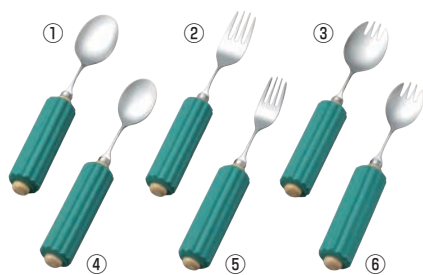

## 自由自在に上下・左右、自分に合わせて手で曲げて使えるスプーン・フォーク

(金属部分 XM-7ステンレス)

●ハンドルは軽くてつかみやすい丸型天然木製。金属部分は状態に合わせて曲げて使用でき、丸型ハンドルの為、傾けてご使用できます。

### 木製丸ハンドル・スポンジ付

	ページコード	全長	皿幅	重さ	商品コード	価格
①R-1 スプーン大	4-1935-0101	200	36	46g	6539670	¥2,200
②R-2 フォーク大	4-1935-0201	205	25	43g	6539680	¥2,200
③R-3 スプーク大	4-1935-0301	199	36	44g	6539690	¥2,400
④R-4 スプーン小	4-1935-0401	191	30	41g	6539710	¥2,000
⑤R-5 フォーク小	4-1935-0501	195	20	39g	6539720	¥2,000
⑥R-6 スプーク小	4-1935-0601	190	30	40g	6539730	¥2,200

### 木製丸ハンドル

	ページコード	全長	皿幅	重さ	商品コード	価格
⑦R-7 スプーン大	4-1935-0701	200	36	35g	6539500	¥2,000
⑧R-8 フォーク大	4-1935-0801	205	25	32g	6539600	¥2,000
⑨R-9 スプーク大	4-1935-0901	199	36	33g	6539700	¥2,200
⑩R-10 スプーン小	4-1935-1001	191	30	30g	6539800	¥1,800
⑪R-11 フォーク小	4-1935-1101	195	20	28g	6539900	¥1,800
⑫R-12 スプーク小	4-1935-1201	190	30	29g	6540000	¥2,000

### 曲げ曲げハンドル

	ページコード	全長	皿幅	重さ	商品コード	価格
⑭R-14 スプーン大	4-1935-1401	218	36	22g	6540700	¥2,000
⑮R-15 フォーク大	4-1935-1501	223	25	19g	6540800	¥2,000
⑯R-16 スプーク大	4-1935-1601	217	36	21g	6540900	¥2,200
⑰R-17 スプーン小	4-1935-1701	209	30	20g	6541000	¥1,800
⑱R-18 フォーク小	4-1935-1801	212	20	17g	6541100	¥1,800
⑲R-19 スプーク小	4-1935-1901	208	30	19g	6541200	¥2,000