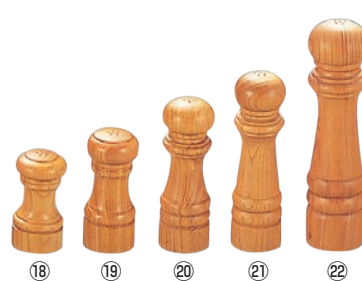

IKEDA ソルト入れ (ケヤキ)

ページコード	商品コード	価格
⑱3112	4-1867-1801 φ50×H 85	4467600 ¥2,800
⑲4112	4-1867-1901 φ50×H105	4467500 ¥3,000
⑳6112	4-1867-2001 φ50×H140	4467400 ¥3,400
㉑7112	4-1867-2101 φ50×H165	4467300 ¥3,600
㉒9112	4-1867-2201 φ59×H225	4467200 ¥5,500