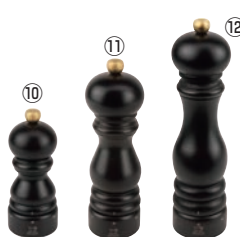

ソルトミル チョコ

ページコード	商品コード	価格
⑩23454 12cm	4-1861-1001 φ53×H120	3151200 ¥8,000
⑪23478 18cm	4-1861-1101 φ55×H180	3151300 ¥9,500
⑫23492 22cm	4-1861-1201 φ56×H220	3151400 ¥12,000