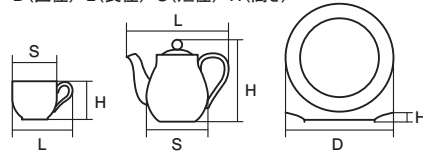

このページの全商品は     イギリス

WEDGWOOD  
ENGLAND 1759

高光沢釉使用 縁欠け耐久 ひび割れ防止

D(直径) L(長径) S(短径) H(高さ)