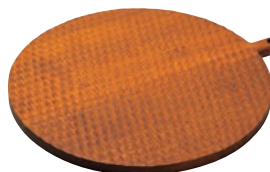

④ラバーウッド ハニカムボード丸 335 TH-289 ㊦

ページコード	商品コード	価格
4-1580-0401	1116680	¥2,800

- ●エキゾチックな雰囲気ハチの巣影りが特徴です。

⑤ラバーウッド ハニカムボード角 200 TH-2020 ㊦

ページコード	商品コード	価格
4-1580-0501	2305750	¥2,200

- ●外寸:200×200×H15
- ●熟練した職人が丁寧にハニカムの手彫りを施した、表情が豊かでインテリア性のあるプレートです。
- ●持ちやすいよう、側面から底面にかけて勾配がついています。