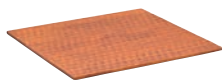

⑤ラバーウッド ハニカムボード角 200 TH-2020 ㊦

ページコード	商品コード	価格
4-1580-0501	2305750	¥2,200

- ●外寸:200×200×H15
- ●熟練した職人が丁寧にハニカムの手彫りを施した、表情が豊かでインテリア性のあるプレートです。
- ●持ちやすいよう、側面から底面にかけて勾配がついています。