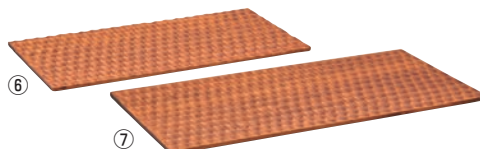

## ④ラバーウッド ハニカムボード丸 335 TH-289 ㊦

ページコード	商品コード	価格
4-1580-0401	1116680	¥2,800

- エキゾチックな雰囲気ハチの巣影りが特徴です。

## ⑤ラバーウッド ハニカムボード角 200 TH-2020 ㊦

ページコード	商品コード	価格
4-1580-0501	2305750	¥2,200

- 外寸:200×200×H15
- 熟練した職人が丁寧にハニカムの手彫りを施した、表情が豊かでインテリア性のあるプレートです。
- 持ちやすいよう、側面から底面にかけて勾配がついています。