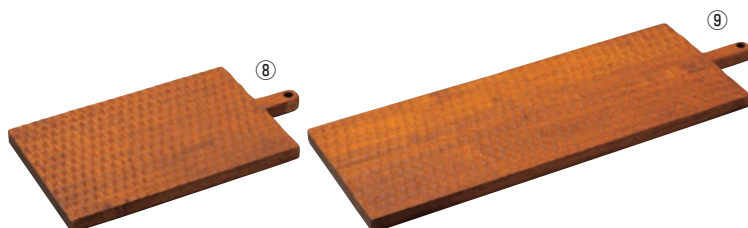

## ⑤ラバーウッド ハニカムボード角 200 TH-2020 ㊦

ページコード	商品コード	価格
4-1580-0501	2305750	¥2,200

- 外寸:200×200×H15
- 熟練した職人が丁寧にハニカムの手彫りを施した、表情が豊かでインテリア性のあるプレートです。
- 持ちやすいよう、側面から底面にかけて勾配がついています。

## ⑥ラバーウッド ハニカムボード長角 ㊦

ページコード	外寸	商品コード	価格
⑥M 280 TH-2814	4-1580-0601 280×140×H15	2305730	¥2,200
⑦L 350 TH-3518	4-1580-0701 350×180×H15	2305740	¥3,000

- 熟練した職人が丁寧にハニカムの手彫りを施した、表情が豊かでインテリア性のあるプレートです。
- 持ちやすいよう、側面から底面にかけて勾配がついています。