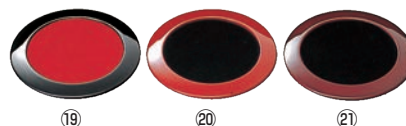

外寸:103×90×H6
材質:MDF、天然木
表面加工:ウレタン塗装
●木目を活かしたコースター
●オシャレな六角形

シンビ コルク コースター
#100

ページコード	商品コード	価格
⑮ 角	4-1560-1501	95×95 7292200 ¥120
⑯ 丸	4-1560-1601	φ95 7292300 ¥120

コースター
白木/コルク

ページコード	商品コード	価格
⑰ 角	4-1560-1701	95×95 5484800 ¥240
⑱ 丸	4-1560-1801	φ95 5484700 ¥240

和風 月見 コースター

	内黒	内赤	価格
⑲ 黒	4-1560-1901 5319300	4-1560-1902 5321400	¥900
⑳ 朱	4-1560-2001 5319400	4-1560-2002 5321500	¥900
㉑ ウルミ	4-1560-2101 5319500	4-1560-2102 5321600	¥900

φ95 材質:ABS樹脂

⑳ 銚子台 竹型 グリーン

ページコード	商品コード	価格
4-1560-2201	2536100	¥850