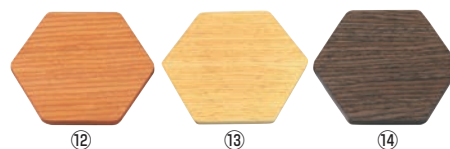

ご注文の際は、
ページ・番号・商品コードをご記入ください。

和紙樹シコースター

	ページコード	商品コード	価格	
① 緑もみじ	JS-C04	4-1560-0101	7021440	製造中止
② 赤もみじ	JS-C05	4-1560-0201	7021450	¥200
③ ジャパン 白	JS-C08	4-1560-0301	7021480	¥200
④ ジャパン 紺	JS-C09	4-1560-0401	7021490	¥200

90×90
●環境ホルモンを含まないEVA樹脂に和紙を挟みこみました。
●何度も洗浄して使用出来ますので、環境に優しい商品です。

和風 コースター (10枚入)

	ページコード	商品コード	価格
⑤ B0046 観世水茶	4-1560-0501	0234100	¥5,000
⑥ B0048 藍染め京縞	4-1560-0601	0234200	¥5,000
⑦ B0045 傘松赤茶	4-1560-0701	0234400	¥5,000

100×100 材質:綿100%
※両面仕様

和風 カクテルコースター (30枚入)

	ページコード	商品コード	価格
⑧ 白無地	4-1560-0801	5520000	¥200
⑨ 朱色	4-1560-0901	5520100	¥200

200×200 4面折 材質:パルプ100%

⑩糸巻 コースター
22-411E 緑

ページコード	商品コード	価格
4-1560-1001	7510200	¥240

100×110

⑪木製 コースター
S 120011

ページコード	商品コード	価格
4-1560-1101	5717100	¥500

90×90×H5
材質:メルバウ材 オイル仕上

木製 六角コースター

	ページコード	商品コード	価格
⑫ チェリー	4-1560-1201	2205800	¥450
⑬ オーク	4-1560-1301	2205811	¥450
⑭ ウォルナット	4-1560-1401	2205820	¥450