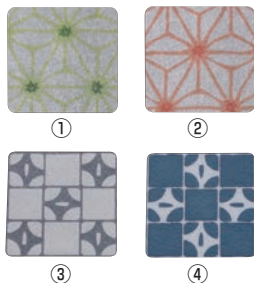

ご注文の際は、
ページ・番号・商品コードをご記入ください。

和紙樹シコースター

	ページコード	商品コード	価格	
① 緑もみじ	JS-C04	4-1560-0101	7021440	製造中止
② 赤もみじ	JS-C05	4-1560-0201	7021450	¥200
③ ジャパン 白	JS-C08	4-1560-0301	7021480	¥200
④ ジャパン 紺	JS-C09	4-1560-0401	7021490	¥200

90×90
●環境ホルモンを含まないEVA樹脂に和紙を挟みこみました。
●何度も洗浄して使用出来ますので、環境に優しい商品です。

和風 コースター (10枚入)

	ページコード	商品コード	価格
⑤ B0046 観世水茶	4-1560-0501	0234100	¥5,000
⑥ B0048 藍染め京縞	4-1560-0601	0234200	¥5,000
⑦ B0045 傘松赤茶	4-1560-0701	0234400	¥5,000

100×100 材質:綿100%
※両面仕様

和風 カクテルコースター (30枚入)

	ページコード	商品コード	価格
⑧ 白無地	4-1560-0801	5520000	¥200
⑨ 朱色	4-1560-0901	5520100	¥200

200×200 4面折 材質:パルプ100%

⑩糸巻 コースター
22-411E 緑

ページコード	商品コード	価格
4-1560-1001	7510200	¥240

100×110