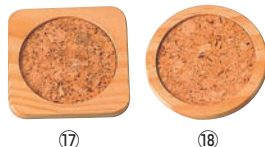

100×100 材質:綿100%
※両面仕様

和風 カクテルコースター (30枚入)

	ページコード	商品コード	価格
⑧ 白無地	4-1560-0801	5520000	¥200
⑨ 朱色	4-1560-0901	5520100	¥200

200×200 4面折 材質:パルプ100%

⑩糸巻 コースター
22-411E 緑

ページコード	商品コード	価格
4-1560-1001	7510200	¥240

100×110

⑪木製 コースター
S 120011

ページコード	商品コード	価格
4-1560-1101	5717100	¥500

90×90×H5
材質:メルバウ材 オイル仕上

木製 六角コースター

	ページコード	商品コード	価格
⑫ チェリー	4-1560-1201	2205800	¥450
⑬ オーク	4-1560-1301	2205811	¥450
⑭ ウォルナット	4-1560-1401	2205820	¥450

外寸:103×90×H6
材質:MDF、天然木
表面加工:ウレタン塗装
●木目を活かしたコースター
●オシャレな六角形

シンビ コルク コースター
#100

ページコード	商品コード	価格
⑮ 角	4-1560-1501	95×95 7292200 ¥120
⑯ 丸	4-1560-1601	φ95 7292300 ¥120

コースター
白木/コルク

ページコード	商品コード	価格
⑰ 角	4-1560-1701	95×95 5484800 ¥240
⑱ 丸	4-1560-1801	φ95 5484700 ¥240