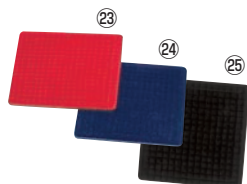

φ92
材質:18-8ステンレス、シリコンゴム

えいむ フラックス コースター GM-2

	A面	B面	ページコード	商品コード	価格
⑪	ブラック・エンジ	4-1559-1101	7617000	¥250	
⑫	ブルー・グリーン	4-1559-1201	7617100	¥250	
⑬	グレー・ブラウン	4-1559-1301	7617200	¥250	

φ95
材質:ビニール

シンビ メッシュ コースター #220

	ページコード	商品コード	価格
⑭ピンク	4-1559-1401	8738010	¥170
⑮エメラルドグリーン	4-1559-1501	8738020	¥140
⑯グリーン	4-1559-1601	8738030	¥140
⑰ブルー	4-1559-1701	8738040	¥170
⑱ホワイト	4-1559-1801	8738050	¥170
⑲ダークグレー	4-1559-1901	8738060	¥170
⑳イエロー	4-1559-2001	8738070	¥140

φ95
材質:塩化ビニール

渚 コースター

	全	銀	価格
㉑丸 φ93	4-1559-2101 1914600	4-1559-2102 1914700	¥345
㉒角 93×93	4-1559-2201 1914800	4-1559-2202 1914900	¥345

材質:ゴム

シンビ スウェード コースター 角 #330

	ページコード	商品コード	価格
㉓ワイン	4-1559-2301	5319600	¥250
㉔ブルー	4-1559-2401	5319800	¥240
㉕ブラック	4-1559-2501	5316240	¥250