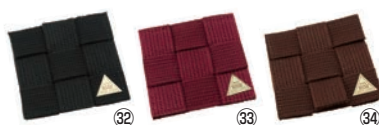

	ページコード	商品コード	価格
⑭ピンク	4-1559-1401	8738010	¥170
⑮エメラルドグリーン	4-1559-1501	8738020	¥140
⑯グリーン	4-1559-1601	8738030	¥140
⑰ブルー	4-1559-1701	8738040	¥170
⑱ホワイト	4-1559-1801	8738050	¥170
⑲ダークグレー	4-1559-1901	8738060	¥170
⑳イエロー	4-1559-2001	8738070	¥140

φ95
材質:塩化ビニール

渚 コースター

	全	銀	価格
㉑丸 φ93	4-1559-2101 1914600	4-1559-2102 1914700	¥345
㉒角 93×93	4-1559-2201 1914800	4-1559-2202 1914900	¥345

材質:ゴム

シンビ スウェード コースター 角 #330

	ページコード	商品コード	価格
㉓ワイン	4-1559-2301	5319600	¥250
㉔ブルー	4-1559-2401	5319800	¥240
㉕ブラック	4-1559-2501	5316240	¥250

93×93
材質:スウェードタイプの合成皮革

シンビ スウェード コースター 丸 #330

	ページコード	商品コード	価格
㉖ワイン	4-1559-2601	5319900	¥250
㉗ブラウン	4-1559-2701	5320000	¥240
㉘ブラック	4-1559-2801	5316250	¥250

φ94
材質:スウェードタイプの合成皮革

Y コースター 模様ナシ

	ページコード	商品コード	価格
㉙赤	4-1559-2901	1916310	¥400
㉚黒	4-1559-3001	1916320	¥400
㉛茶	4-1559-3101	1916330	¥400

90×90
材質:ポリエステル

シンビ 手編みコースター #850-S

	ページコード	商品コード	価格
㉜ブラック	4-1559-3201	5316190	¥460
㉝ワイン	4-1559-3301	5316210	¥460
㉞ブラウン	4-1559-3401	5316220	¥460

80×80
材質:アクリル繊維

シンビ コースター #850

	ページコード	商品コード	価格
㉟グレー	4-1559-3501	5316500	¥545
㊱ワイン	4-1559-3601	5316700	¥545
㊲ブラウン	4-1559-3701	5317000	¥545
㊳ブラック	4-1559-3801	5316230	¥545