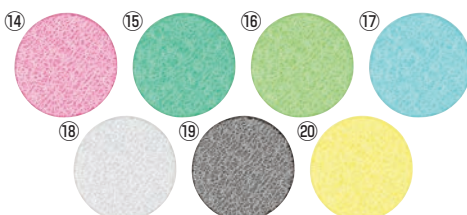

	ページコード	商品コード	価格
④GM-24(丸)	4-1559-0401	φ95 5712400	¥350
⑤GM-25(角)	4-1559-0501	95角 5712500	¥350

表:黒/裏:茶(リバーシブル)

18-8 カラーゴム付 コースター

	ページコード	商品コード	価格
⑥白	4-1559-0601	1881900	¥320
⑦黒	4-1559-0701	1882000	¥320
⑧水色	4-1559-0801	1882100	¥320
⑨紺	4-1559-0901	1882200	¥320
⑩緑	4-1559-1001	1882300	¥320

φ92
材質:18-8ステンレス、シリコンゴム

えいむ フラックス コースター GM-2

	A面	B面	ページコード	商品コード	価格
⑪	ブラック・エンジ	4-1559-1101	7617000	¥250	
⑫	ブルー・グリーン	4-1559-1201	7617100	¥250	
⑬	グレー・ブラウン	4-1559-1301	7617200	¥250	

φ95
材質:ビニール

シンビ メッシュ コースター #220

	ページコード	商品コード	価格
⑭ピンク	4-1559-1401	8738010	¥170
⑮エメラルドグリーン	4-1559-1501	8738020	¥140
⑯グリーン	4-1559-1601	8738030	¥140
⑰ブルー	4-1559-1701	8738040	¥170
⑱ホワイト	4-1559-1801	8738050	¥170
⑲ダークグレー	4-1559-1901	8738060	¥170
⑳イエロー	4-1559-2001	8738070	¥140