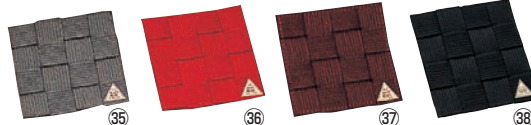

	ページコード	商品コード	価格
⑭ピンク	4-1559-1401	8738010	¥170
⑮エメラルドグリーン	4-1559-1501	8738020	¥140
⑯グリーン	4-1559-1601	8738030	¥140
⑰ブルー	4-1559-1701	8738040	¥170
⑱ホワイト	4-1559-1801	8738050	¥170
⑲ダークグレー	4-1559-1901	8738060	¥170
⑳イエロー	4-1559-2001	8738070	¥140

93×93
材質:スウェードタイプの合成皮革

シンビ スウェード コースター 丸 #330

	ページコード	商品コード	価格
㉖ワイン	4-1559-2601	5319900	¥250
㉗ブラウン	4-1559-2701	5320000	¥240
㉘ブラック	4-1559-2801	5316250	¥250

φ94
材質:スウェードタイプの合成皮革

Y コースター 模様ナシ

	ページコード	商品コード	価格
㉙赤	4-1559-2901	1916310	¥400
㉚黒	4-1559-3001	1916320	¥400
㉛茶	4-1559-3101	1916330	¥400

90×90
材質:ポリエステル

シンビ 手編みコースター #850-S

	ページコード	商品コード	価格
㉜ブラック	4-1559-3201	5316190	¥460
㉝ワイン	4-1559-3301	5316210	¥460
㉞ブラウン	4-1559-3401	5316220	¥460

80×80
材質:アクリル繊維

シンビ コースター #850

	ページコード	商品コード	価格
㉟グレー	4-1559-3501	5316500	¥545
㊱ワイン	4-1559-3601	5316700	¥545
㊲ブラウン	4-1559-3701	5317000	¥545
㊳ブラック	4-1559-3801	5316230	¥545