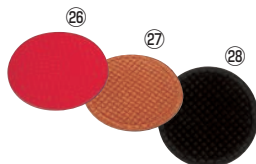

	ページコード	商品コード	価格
⑭ピンク	4-1559-1401	8738010	¥170
⑮エメラルドグリーン	4-1559-1501	8738020	¥140
⑯グリーン	4-1559-1601	8738030	¥140
⑰ブルー	4-1559-1701	8738040	¥170
⑱ホワイト	4-1559-1801	8738050	¥170
⑲ダークグレー	4-1559-1901	8738060	¥170
⑳イエロー	4-1559-2001	8738070	¥140

φ95
材質:塩化ビニール

渚 コースター

	全	銀	価格
㉑丸 φ93	4-1559-2101 1914600	4-1559-2102 1914700	¥345
㉒角 93×93	4-1559-2201 1914800	4-1559-2202 1914900	¥345

材質:ゴム

シンビ スウェード コースター 角 #330

	ページコード	商品コード	価格
㉓ワイン	4-1559-2301	5319600	¥250
㉔ブルー	4-1559-2401	5319800	¥240
㉕ブラック	4-1559-2501	5316240	¥250

93×93
材質:スウェードタイプの合成皮革

シンビ スウェード コースター 丸 #330

	ページコード	商品コード	価格
㉖ワイン	4-1559-2601	5319900	¥250
㉗ブラウン	4-1559-2701	5320000	¥240
㉘ブラック	4-1559-2801	5316250	¥250

φ94
材質:スウェードタイプの合成皮革

Y コースター 模様ナシ

	ページコード	商品コード	価格
㉙赤	4-1559-2901	1916310	¥400
㉚黒	4-1559-3001	1916320	¥400
㉛茶	4-1559-3101	1916330	¥400