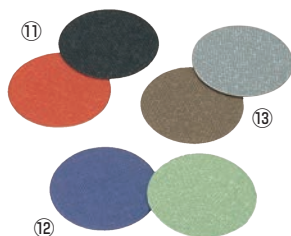

	ページコード	商品コード	価格
④GM-24(丸)	4-1559-0401	φ95 5712400	¥350
⑤GM-25(角)	4-1559-0501	95角 5712500	¥350

表:黒/裏:茶(リバーシブル)

18-8 カラーゴム付 コースター

	ページコード	商品コード	価格
⑥白	4-1559-0601	1881900	¥320
⑦黒	4-1559-0701	1882000	¥320
⑧水色	4-1559-0801	1882100	¥320
⑨紺	4-1559-0901	1882200	¥320
⑩緑	4-1559-1001	1882300	¥320

φ92
材質:18-8ステンレス、シリコンゴム

えいむ フラックス コースター GM-2

	A面	B面	ページコード	商品コード	価格
⑪	ブラック・エンジ	4-1559-1101	7617000	¥250	
⑫	ブルー・グリーン	4-1559-1201	7617100	¥250	
⑬	グレー・ブラウン	4-1559-1301	7617200	¥250	

φ95
材質:ビニール

シンビ メッシュ コースター #220

	ページコード	商品コード	価格
⑭ピンク	4-1559-1401	8738010	¥170
⑮エメラルドグリーン	4-1559-1501	8738020	¥140
⑯グリーン	4-1559-1601	8738030	¥140
⑰ブルー	4-1559-1701	8738040	¥170
⑱ホワイト	4-1559-1801	8738050	¥170
⑲ダークグレー	4-1559-1901	8738060	¥170
⑳イエロー	4-1559-2001	8738070	¥140