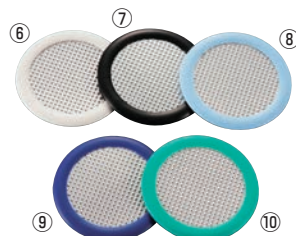

65 冷温機器

レインボースリムコースター (12枚入)

	ページコード	商品コード	価格
①グリーン	4-1559-0101	8391370	¥9,600
②ピンク	4-1559-0201	8391380	¥9,600
③ブルー	4-1559-0301	8391390	¥9,600

φ95
材質:AS樹脂 電池/CR2032×2
発光時間:約20時間以上
●厚さたった7.5mmの薄型LEDコースター
●中央は自動グラデーションで色が変わる仕様
●コースター上にグラスを載せると自動的にスイッチONします。

66 ビュッフェ関連

67 ビュッフェ・宴会

68 カフェ
サービス用品・トレー

69 ブレンダー・かき氷
ジュース・

70 カトラリー・箸

71 グラス・酒器

72 ワイン・バー用品

えいむ カーボンタッチ コースター

	ページコード	商品コード	価格
④GM-24(丸)	4-1559-0401	φ95 5712400	¥350
⑤GM-25(角)	4-1559-0501	95角 5712500	¥350

表:黒/裏:茶(リバーシブル)

18-8 カラーゴム付 コースター

	ページコード	商品コード	価格
⑥白	4-1559-0601	1881900	¥320
⑦黒	4-1559-0701	1882000	¥320
⑧水色	4-1559-0801	1882100	¥320
⑨紺	4-1559-0901	1882200	¥320
⑩緑	4-1559-1001	1882300	¥320

φ92
材質:18-8ステンレス、シリコンゴム

えいむ フラックス コースター GM-2

	A面	B面	ページコード	商品コード	価格
⑪	ブラック・エンジ	4-1559-1101	7617000	¥250	
⑫	ブルー・グリーン	4-1559-1201	7617100	¥250	
⑬	グレー・ブラウン	4-1559-1301	7617200	¥250	

φ95
材質:ビニール

シンビ メッシュ コースター #220