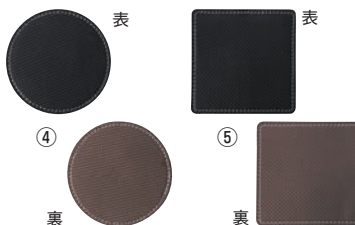

65 冷温機器

レインボースリムコースター (12枚入)

	ページコード	商品コード	価格
①グリーン	4-1559-0101	8391370	¥9,600
②ピンク	4-1559-0201	8391380	¥9,600
③ブルー	4-1559-0301	8391390	¥9,600

φ95
材質:AS樹脂 電池/CR2032×2
発光時間:約20時間以上
●厚さたった7.5mmの薄型LEDコースター
●中央は自動グラデーションで色が変わる仕様
●コースター上にグラスを載せると自動的にスイッチONします。

66 ビュッフェ関連

67 ビュッフェ・宴会

68 カフェ
サービス用品・トレー

69 ブレンダー・かき氷
ジュース・

70 カトラリー・箸

71 グラス・酒器

72 ワイン・バー用品

えいむ カーボンタッチ コースター

	ページコード	商品コード	価格
④GM-24(丸)	4-1559-0401	φ95 5712400	¥350
⑤GM-25(角)	4-1559-0501	95角 5712500	¥350

表:黒/裏:茶(リバーシブル)

18-8 カラーゴム付 コースター

	ページコード	商品コード	価格
⑥白	4-1559-0601	1881900	¥320
⑦黒	4-1559-0701	1882000	¥320
⑧水色	4-1559-0801	1882100	¥320
⑨紺	4-1559-0901	1882200	¥320
⑩緑	4-1559-1001	1882300	¥320

φ92
材質:18-8ステンレス、シリコンゴム

えいむ フラックス コースター GM-2

	A面	B面	ページコード	商品コード	価格
⑪	ブラック・エンジ	4-1559-1101	7617000	¥250	
⑫	ブルー・グリーン	4-1559-1201	7617100	¥250	
⑬	グレー・ブラウン	4-1559-1301	7617200	¥250	

φ95
材質:ビニール

シンビ メッシュ コースター #220