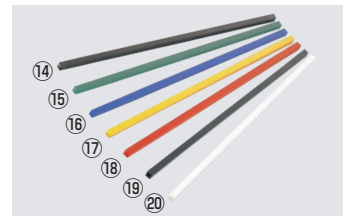

ページコード	商品コード	価格
⑨オレンジ	4-1550-0901 7509300	¥750
⑩レッド	4-1550-1001 7509100	¥750
⑪グリーン	4-1550-1101 7509200	¥750

全長:200 材質:アクリル

⑫ シンビ アクリル透明マドラー 円柱 (5本組) M-53

ページコード	商品コード	価格
4-1550-1201	5983600	¥750

全長:200

⑬ シンビ アクリルクリアブラックマドラー 4角形 (5本組) M-54

ページコード	商品コード	価格
4-1550-1301	5983700	¥650

全長:200

⑭ えいむ アクリル マドラー (10本入) M-55

ページコード	商品コード	価格
⑭ブラウン	4-1550-1401 7508910	¥2,900
⑮グリーン	4-1550-1501 7508810	¥2,900
⑯ブルー	4-1550-1601 7508610	¥2,900
⑰イエロー	4-1550-1701 7508710	¥2,900
⑱レッド	4-1550-1801 7508510	¥2,900
⑲ブラック	4-1550-1901 7508310	¥2,900
⑳ホワイト	4-1550-2001 7508410	¥2,900