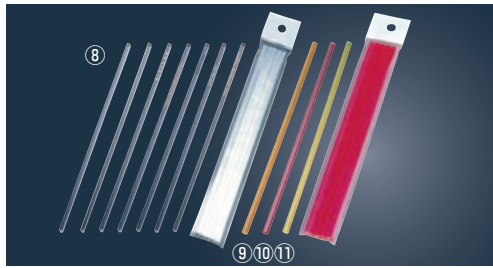

ご注文の際は、
ページ・番号・商品コードをご記入ください。

① アクリル マドラー (12本入)

ページコード	商品コード	価格
①4421 クリア	4-1550-0101 6756100	¥2,200
②4422 カラー	4-1550-0201 6756200	¥2,400

全長:205
スタンド付

③ シンビ POPが挟めるラメ入りマドラー (5本入) M-999

ページコード	商品コード	価格
③クリア	4-1550-0301 6458200	¥600
④ブラック	4-1550-0401 6458300	¥600
⑤レッド	4-1550-0501 6458400	¥600
⑥イエロー	4-1550-0601 6458500	¥600
⑦ブルー	4-1550-0701 6458600	¥600

全長:200 材質:AS樹脂

替紙 (100枚入)

全長:φ40×0.3mm厚	4-1550-0702 6458700	¥500
---------------	---------------------	------

裏無地

⑧ シンビ マドラー 透明 (5本入) M-50-1

ページコード	商品コード	価格
4-1550-0801	7509000	¥650

全長:200 材質:アクリル

⑨ シンビ 蛍光マドラー (5本入) M-52