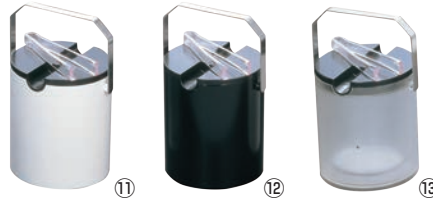

⑧ **スタッキング 水差し  
10928** 

ページコード	商品コード	価格
4-1544-0801	3322800	¥1,700

88×102×H170 容量:0.7ℓ  
材質:ABS樹脂  
耐熱温度:80℃  
●スタッキングを前提とした商品の為、積み重ねた状態でも通気性を確保。内側に密封されず衛生的です。  
●重心も下部の方に近づけて転倒しやすくしてあります。

⑨ **角 アイスペール  
スナック溜**

ページコード	商品コード	価格
4-1544-0901	7519600	¥3,300

容量:2.5ℓ  
132×132×H125  
材質:ABS樹脂  
トング付

⑩ **さわら  
アイスペール B型  
(トング付)** 

ページコード	商品コード	価格
4-1544-1001	1882400	¥16,500

容量:1.3ℓ  
φ138×H135

**アクリル 二重アイスペール アクボ AC-2  
(PCトング付)** 

ページコード	商品コード	価格
⑪ホワイト	4-1544-1101	8219400 ¥5,600
⑫ブラック	4-1544-1201	8219500 ¥5,600
⑬フロスティブラック	4-1544-1301	8219700 ¥5,600

容量:1.67ℓ 156×H177  
材質:本体/アクリル樹脂 フタ/ポリカーボネイト

⑭ **銅 リファインド  
アイスペール S-1804** 

ページコード	商品コード	価格
4-1544-1401	1883600	¥16,000

容量:1.0ℓ φ112×H137

⑮ **銅 バビロア  
アイスペール B-705** 

ページコード	商品コード	価格
4-1544-1501	3321800	¥14,000

φ110×H120

⑯ **ヌーク アイスペール (トング付)** 

ページコード	商品コード	価格
NK-706 大	4-1544-1601	160×160×H150 3321300 ¥13,500
NK-707 小	4-1544-1602	140×140×H130 5228100 ¥11,800