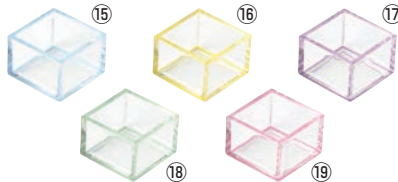

ご注文の際は、
ページ・番号・商品コードをご記入ください。

おもえらく 匠の技と、
素材を以て心を伝える

⑦① 以為 (おもえらく) 日光杉 枡

ページコード	外寸	8分目の分量	満杯時の分量	商品コード	価格	
① 大大	4-1512-0101	86×86×H60	180cc	260cc	6030000	¥2,800
② 大	4-1512-0201	76×76×H60	150cc	190cc	6030010	¥2,700
③ 中	4-1512-0301	70×70×H52	90cc	140cc	6030020	¥2,600
④ 小	4-1512-0401	61×61×H52	70cc	100cc	6030030	¥2,500

材質:日光杉
●単品はもちろん、受皿と組み合わせる料理の器としてもお使いいただけます。

⑩ひのき 祝マス

ページコード	外寸	容量	商品コード	価格	
5勺用	4-1512-1001	67×67×H47	約 90cc	6944900	¥640
1合用	4-1512-1002	82×82×H57	約 180cc	1577300	¥690
5合用	4-1512-1003	143×143×H78	約 900cc	1577400	¥2,700
1升用	4-1512-1004	175×175×H93	約1,800cc	1577500	¥3,500

外寸:59×59×H40 材質:アクリル

アクリル 5勺マス

	ページコード	商品コード	価格	
⑮ ブルー	5-587-16	4-1512-1501	1154280	¥800
⑯ イエロー	5-587-17	4-1512-1601	1154290	¥800
⑰ バイオレット	5-587-18	4-1512-1701	1154300	¥800
⑱ グリーン	5-587-19	4-1512-1801	1154310	¥800
⑲ ピンク	5-587-20	4-1512-1901	1154320	¥800

⑩ひのき マス 1/2合

ページコード	商品コード	価格
4-1512-1101	1561630	¥1,000

外寸:85×85×H30 容量:約90cc
●浅めのマスの為、器としてももちろん、こぼし酒にも最適です。

マス 黒内朱

ページコード	外寸	商品コード	価格	
⑫ 5勺	4-1512-1201	59×59×H40	7671700	¥530
⑬ 一合 DXタイプ 全面塗り	4-1512-1301	78×78×H50	7671800	¥600
⑭ 一合 SDタイプ	4-1512-1401	79×79×H44	7671900	¥520