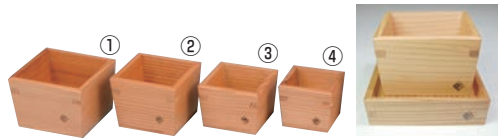

ご注文の際は、
ページ・番号・商品コードをご記入ください。

おもえらく 匠の技と、
素材を以て心を伝える

⑦① 以為 (おもえらく) 日光杉 枡

ページコード	外寸	8分目の分量	満杯時の分量	商品コード	価格	
① 大大	4-1512-0101	86×86×H60	180cc	260cc	6030000	¥2,800
② 大	4-1512-0201	76×76×H60	150cc	190cc	6030010	¥2,700
③ 中	4-1512-0301	70×70×H52	90cc	140cc	6030020	¥2,600
④ 小	4-1512-0401	61×61×H52	70cc	100cc	6030030	¥2,500

材質:日光杉
●単品はもちろん、受皿と組み合わせる料理の器としてもお使いいただけます。

⑩ひのき 祝マス

ページコード	外寸	容量	商品コード	価格	
5勺用	4-1512-1001	67×67×H47	約 90cc	6944900	¥640
1合用	4-1512-1002	82×82×H57	約 180cc	1577300	¥690
5合用	4-1512-1003	143×143×H78	約 900cc	1577400	¥2,700
1升用	4-1512-1004	175×175×H93	約1,800cc	1577500	¥3,500