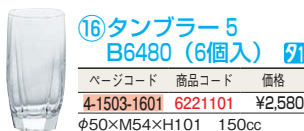

サージュ(ソーダグラス) 転倒しても口部が胴体より小さい為、割れにくいグラスです。

⑯タンブラー5 B6480 (6個入り) 洗

ページコード	商品コード	価格
4-1503-1601	6221101	¥2,580

φ50×M54×H101 150cc