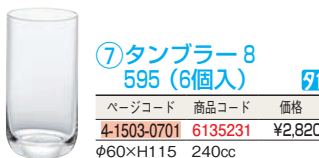

⑦タンブラー8 595 (6個入り) 洗

ページコード	商品コード	価格
4-1503-0701	6135231	¥2,820

φ60×H115 240cc