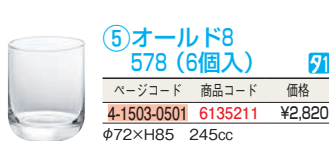

### ④味わいグラス B-5489 (3個入り) 洗

ページコード	商品コード	価格
4-1503-0401	5483801	¥1,710

φ68(M81)×H102 340cc  
材質:ソーダグラス

66 ビュッフェ関連

### ⑤オールド8 578 (6個入り) 洗

ページコード	商品コード	価格
4-1503-0501	6135211	¥2,820

φ72×H85 245cc