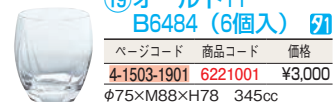

⑲オールド11 B6484 (6個入り) 洗

ページコード	商品コード	価格
4-1503-1901	6221001	¥3,000

φ75×M88×H78 345cc

70 カトラリー・箸

スラッシュ くっきりとしたレリーフが飲み物を輝かせ、優雅に演出します。

⑳タンブラー8 B2327 (3個入り) 洗

ページコード	商品コード	価格
4-1503-2001	2500812	¥1,200

φ60×H120 240cc