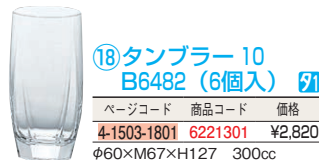

⑱タンブラー10 B6482 (6個入り) 洗

ページコード	商品コード	価格
4-1503-1801	6221301	¥2,820

φ60×M67×H127 300cc