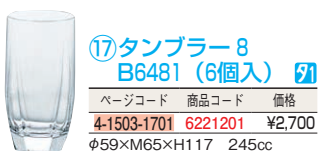

⑰タンブラー8 B6481 (6個入り) 洗

ページコード	商品コード	価格
4-1503-1701	6221201	¥2,700

φ59×M65×H117 245cc