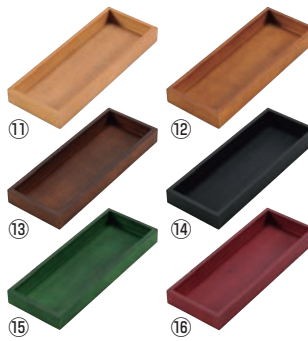

④UK 18-8 カトラリー・箸ボックス

	ページコード	外寸	商品コード	価格
浅型	4-1417-0401	280×90×H40	1272760	¥3,350
深型	4-1417-0402	283×95×H50	1272770	¥3,400

材質:18-8ステンレス

66 ビュッフェ関連

木製 千筋カトラリーボックス

	ページコード	商品コード	価格
⑤薄茶	4-1417-0501	1655000	¥4,800
⑥茶	4-1417-0601	1655100	¥4,800
⑦こげ茶	4-1417-0701	1655200	¥4,800
⑧黒	4-1417-0801	1655300	¥4,800
⑨緑	4-1417-0901	1655400	¥4,800
⑩赤	4-1417-1001	1655500	¥4,800

外寸:245×95×H50
材質:合板(底板/シナ合板、枠/ヒバ材)、ウレタン塗装
●スタッキング可能
●千筋仕上げなので傷が目立ちにくいです。

木製 浅型 千筋カトラリーボックス

	ページコード	商品コード	価格
⑪薄茶	4-1417-1101	1026310	¥3,900
⑫茶	4-1417-1201	1026320	¥3,900
⑬こげ茶	4-1417-1301	1026330	¥3,900
⑭黒	4-1417-1401	1026340	¥3,900
⑮緑	4-1417-1501	1026350	¥3,900
⑯赤	4-1417-1601	1026360	¥3,900

外寸:245×95×H25
材質:合板(底板/シナ合板、枠/ヒバ材) ウレタン塗装
●トング受・カスタートレーとしても使用できます。

67 ビュッフェ・宴会

68 カフェ・サービス用品・トレイ

木製 システム カトラリーボックス

	ページコード	商品コード	価格
⑰ダークブラウン	4-1417-1701	1564030	¥6,000
⑱ブラウン	4-1417-1801	1564040	¥6,000

外寸:245×95×H50 材質:ウォールナット
●スタッキング可能

外寸:275×105×H45
材質:天然木(アカシア)

木目の優しい表情が食卓に落ちついた雰囲気を与えてくれます。

㉑D&Sブレットトレイ

	ページコード	商品コード	価格
S	4-1417-2201	7865150	¥2,300

外寸:約252×95×H40
材質:天然木(アカシア)

63 デイスプレイ用品

素材をそのまま取り扱っているため、角にゴミがたまりにくくなっています。

木製カトラリーサーバー