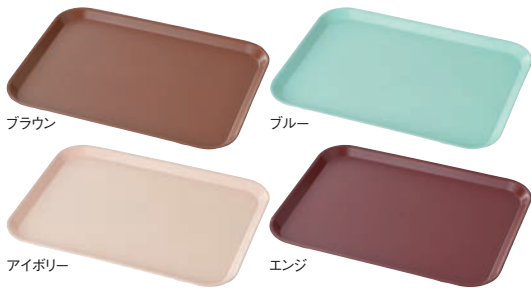

440×330×H20 材質:FRP樹脂
耐熱温度:140℃

FRP エスタートレイ スナック SE-12

ページコード	商品コード	価格
⑦	ファンタジックイエロー 4-1303-0701 2221250	¥1,410
⑧	ファンタジックホワイト 4-1303-0801 2221260	¥1,410
⑨	ファンタジックピンク 4-1303-0901 2221270	¥1,410
⑩	ファンタジックパープル 4-1303-1001 2221280	¥1,410
⑪	ファンタジックグリーン 4-1303-1101 2221290	¥1,410
⑫	ファンタジックブルー 4-1303-1201 2221500	¥1,410

325×235×H18 材質:FRP樹脂
●軽くて丈夫なトレイです。
●優れた耐熱性 消毒保管庫使用可能です。
●優れた耐久性 食器洗浄機使用可能です。
●塩素漂白も可能です。
●業務用トレイとして全国の学校給食で採用されている実績があります。

67 ビュッフェ・宴会

⑬ペリートレー 長角

ページコード	商品コード	価格
39	4-1303-1301 390×285×H23 1110000	¥2,000
45	4-1303-1302 450×330×H25 1110100	¥2,200

耐熱温度:110℃
材質:ポリエステル樹脂

68 カフェ・サービス用品・トレー

長手盆 H-3500

ページコード	商品コード	価格
⑭	ピンク 4-1303-1401 8332700	¥1,620
⑮	アイボリー 4-1303-1501 8332800	¥1,620
⑯	グリーン 4-1303-1601 8332900	¥1,620

350×270 材質:FRP樹脂

61 すし・蒸し器・セイロ類

⑳PPトレー 長角 6106 大

ページコード	商品コード	価格
ブラウン	4-1303-2001 1278000	¥2,400
ブルー	4-1303-2002 1278010	¥2,400
アイボリー	4-1303-2003 1278020	¥2,400
エンジ	4-1303-2004 1278030	¥2,400

外寸:433×325×H21
重量:498g
材質:ポリプロピレン樹脂

62 製菓・ベーカリー用品

角トレーのすべり止めに