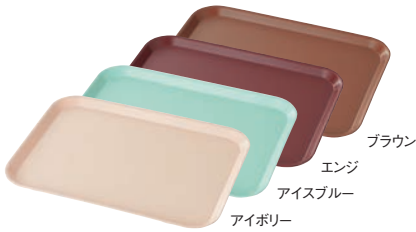

ご注文の際は、
ページ・番号・商品コードをご記入ください。

65 冷温機器

①PPトレー 長角 中

ページコード	商品コード	価格
6106EI	アイボリー 4-1303-0101 2466911	¥2,000
6106EBU	アイスブルー 4-1303-0102 2466922	¥2,000
6106ER	エンジ 4-1303-0103 2466931	¥2,000
6106EBR	ブラウン 4-1303-0104 2466941	¥2,000

外寸:415×300×H21 材質:ポリプロピレン樹脂
●ポリプロピレン樹脂製の扱いやすいトレーです。
●お皿などを置く面の表面にシボ加工(凹凸加工)が施してある為、傷が目立ちにくいトレーです。

66 ビュッフェ関連