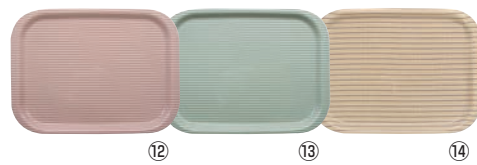

390×280×H18 耐熱温度:90℃
材質:耐熱ABS樹脂・ウレタン塗装

ノンスリップ

⑪ ネオプロトレー NS レッド

ページコード	商品コード	価格
4-1302-1101	1108200	¥2,200

390×280×H18 耐熱温度:120℃
材質:ポリカーボネイト樹脂・ウレタン塗装

ノンスリップ

Rトレー

	S	価格	M	価格	L	価格
⑫ ストライプピンク	4-1302-1201 1109200	¥1,300	4-1302-1202 1109300	¥1,800	—	—
⑬ ストライプブルー	4-1302-1301 1108900	¥1,300	—	—	4-1302-1302 1109100	¥2,200
⑭ ラインドット	4-1302-1401 1108600	¥1,300	4-1302-1402 1108700	¥1,800	4-1302-1403 1108800	¥2,200

S:270×200×H15 M:360×270×H20 L:420×315×H20
耐熱温度:110℃ 材質:ポリエステル樹脂・ウレタン塗装

ノンスリップ

Rトレー ミルキーチェック

	S	価格	M	価格	L	価格
⑮ ブルー	4-1302-1501 1109210	¥1,300	4-1302-1502 1109310	¥1,800	4-1302-1503 1109410	¥2,200
⑯ ピンク	4-1302-1601 1109220	¥1,300	4-1302-1602 1109320	¥1,800	4-1302-1603 1109420	¥2,200
⑰ グリーン	4-1302-1701 1109230	¥1,300	4-1302-1702 1109330	¥1,800	4-1302-1703 1109430	¥2,200
⑱ イエロー	4-1302-1801 1109240	¥1,300	4-1302-1802 1109340	¥1,800	4-1302-1803 1109440	¥2,200