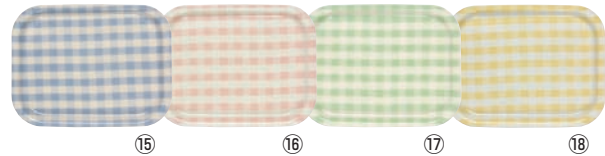

390×280×H18 耐熱温度:90℃
材質:耐熱ABS樹脂・ウレタン塗装

ノンスリップ

⑪ ネオプロトレー NS レッド

ページコード	商品コード	価格
4-1302-1101	1108200	¥2,200

390×280×H18 耐熱温度:120℃
材質:ポリカーボネイト樹脂・ウレタン塗装

ノンスリップ

Rトレー

	S	価格	M	価格	L	価格
⑫ ストライプピンク	4-1302-1201 1109200	¥1,300	4-1302-1202 1109300	¥1,800	—	—
⑬ ストライプブルー	4-1302-1301 1108900	¥1,300	—	—	4-1302-1302 1109100	¥2,200
⑭ ラインドット	4-1302-1401 1108600	¥1,300	4-1302-1402 1108700	¥1,800	4-1302-1403 1108800	¥2,200

S:270×200×H15 M:360×270×H20 L:420×315×H20
耐熱温度:110℃ 材質:ポリエステル樹脂・ウレタン塗装

ノンスリップ

Rトレー ミルキーチェック

	S	価格	M	価格	L	価格
⑮ ブルー	4-1302-1501 1109210	¥1,300	4-1302-1502 1109310	¥1,800	4-1302-1503 1109410	¥2,200
⑯ ピンク	4-1302-1601 1109220	¥1,300	4-1302-1602 1109320	¥1,800	4-1302-1603 1109420	¥2,200
⑰ グリーン	4-1302-1701 1109230	¥1,300	4-1302-1702 1109330	¥1,800	4-1302-1703 1109430	¥2,200
⑱ イエロー	4-1302-1801 1109240	¥1,300	4-1302-1802 1109340	¥1,800	4-1302-1803 1109440	¥2,200