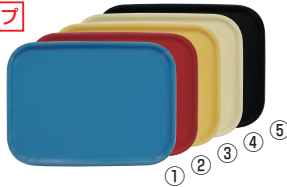

ご注文の際は、
ページ・番号・商品コードをご記入ください。

ノンスリップ

カラーコレクショントレー

	M	価格	L	価格
① アクアブルー	4-1302-0101 1107000	¥1,400	4-1302-0102 1107500	¥1,900
② ダークレッド	4-1302-0201 1107100	¥1,400	4-1302-0202 1107600	¥1,900
③ パステルイエロー	4-1302-0301 1107200	¥1,400	4-1302-0302 1107700	¥1,900
④ ベージュ	4-1302-0401 1107300	¥1,400	4-1302-0402 1107800	¥1,900
⑤ ブラック	4-1302-0501 1107400	¥1,400	4-1302-0502 1107900	¥1,900