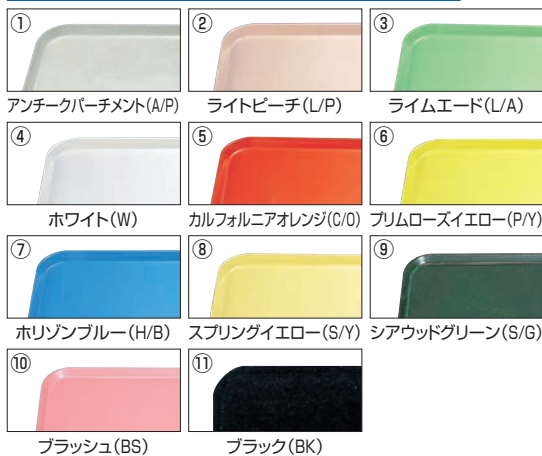

ご注文の際は、  
ページ・番号・商品コードをご記入ください。

## カムトレイ・グループ1・カラー(単色)

① アンチークパーチメント(A/P) ② ライトビーチ(L/P) ③ ライムエード(L/A)  
④ ホワイト(W) ⑤ カルフォルニアオレンジ(C/O) ⑥ プリムローズイエロー(P/Y)  
⑦ ホリゾンブルー(H/B) ⑧ スプリングイエロー(S/Y) ⑨ シアウッドグリーン(S/G)  
⑩ ブラッシュ(BS) ⑪ ブラック(BK)

積み重ね突起のため、積み重ねられた各トレイの間を空気がスムーズに流れ、湿気を除くので乾燥が早く衛生的です。(ドライスタック効果)