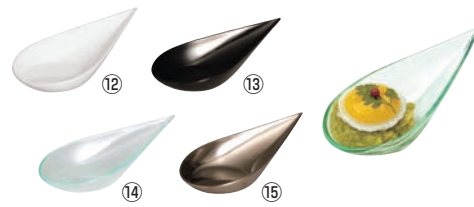

**solia ソリア**

創造的なコンセプトと美しいデザインで  
料理や食品の魅力を発揮させるソリアシリーズ

材質:ポリスチレン  
(シルバーのみアルミコーティング)  
耐熱温度:-18~70℃

65 冷温機器

66 ビュッフェ関連

67 ビュッフェ・宴会

60 フライヤー・キョウザ

61 すし・蒸し器・セイロ類

62 製菓・ペーパー用品

63 ディスプレイ用品

64 加熱調理器

**ミニキューブ  
カーブエッジ (12入)**

ページコード	商品コード	価格
①クリア FF02000	4-1241-0101 4302300	¥900
②ブラック FF02015	4-1241-0201 4302500	¥900

外寸:58×58×H35

**ミニキューブ  
カーブエッジ (50入)**

ページコード	商品コード	価格
③クリア PS32161	4-1241-0301 5218100	¥3,000
④ホワイト PS32162	4-1241-0401 5218200	¥3,000
⑤ブラック PS32163	4-1241-0501 5218300	¥3,000

外寸:58×58×H35

**⑥カーブエッジカップ  
155ml 蓋付 (100入) クリア**

ページコード	商品コード	価格
PS58012	4-1241-0601 7377500	¥6,000

外寸:65×65×H58

**⑦リーフプレート (12入) クリア**

ページコード	商品コード	価格
FF02005	4-1241-0701 4302900	¥700

外寸:90×60×H15

**リーフプレート (50入)**

ページコード	商品コード	価格
⑧クリアグリーン PS32140	4-1241-0801 5207200	¥3,250
⑨ホワイト PS32142	4-1241-0901 5207300	¥3,250
⑩ブラック PS32143	4-1241-1001 5207400	¥3,250
⑪シルバー PS32144	4-1241-1101 5207500	¥4,500

外寸:90×60×H15

**雫型スプーン (40入)**