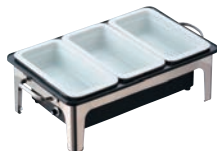

65 冷温機器

66 ヒューブエ関連

59 うどん・そば・ラーメン

60 キョーザ・フライヤー

61 すし・蒸し器・サイロ類

62 製菓・ベーカリー用品

63 ディスプレイ用品

64 加熱調理器

<組合せ例>

中鍋ロイヤルガストロノームパン½

中鍋ロイヤルガストロノームパン½

中鍋ロイヤルガストロノームパン½

SX ロールトップチェーファー 角型 無段階開閉式 X35189UQ

	ページコード	内鍋内寸	容量	商品コード	価格
③ シングル	4-1167-0301	495×295×H65	8.5ℓ	1081200	¥135,000
④ ダブル	4-1167-0401	295×240×H65×2	4.5ℓ×2	1081300	¥135,000

670×485×H435(カバーオープン時H270)
固定ランプ(内寸:φ88×H58)2ヶ付
材質:ステンレス
●高級感のあるゴールドタイプのスタンドです。
●任意の場所でカバーの位置を固定できます。

SX 電気チェーファー角型

	ページコード	内鍋内寸	容量	商品コード	価格
① X82189 シングル	4-1167-0101	495×295×H65	8.5ℓ	1399800	¥52,500
② X82289 ダブル	4-1167-0201	295×240×H65×2	4.5ℓ×2	1409800	¥52,500