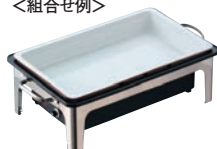

65 冷温機器

66 ヒューブエ関連

59 うどん・そば・ラーメン

60 キョーザ・フライヤー

61 すし・蒸し器・サイロ類

62 製菓・ベーカリー用品

63 ディスプレイ用品

64 加熱調理器

<組合せ例>

中鍋ロイヤルガストロノームパン½

中鍋ロイヤルガストロノームパン½

中鍋ロイヤルガストロノームパン½

SX ロールトップチェーファー 角型 無段階開閉式 X35189UQ

	ページコード	内鍋内寸	容量	商品コード	価格
③ シングル	4-1167-0301	495×295×H65	8.5ℓ	1081200	¥135,000
④ ダブル	4-1167-0401	295×240×H65×2	4.5ℓ×2	1081300	¥135,000

670×485×H435(カバーオープン時H270)
固定ランプ(内寸:φ88×H58)2ヶ付
材質:ステンレス
●高級感のあるゴールドタイプのスタンドです。
●任意の場所でカバーの位置を固定できます。

SX 電気チェーファー角型

	ページコード	内鍋内寸	容量	商品コード	価格
① X82189 シングル	4-1167-0101	495×295×H65	8.5ℓ	1399800	¥52,500
② X82289 ダブル	4-1167-0201	295×240×H65×2	4.5ℓ×2	1409800	¥52,500