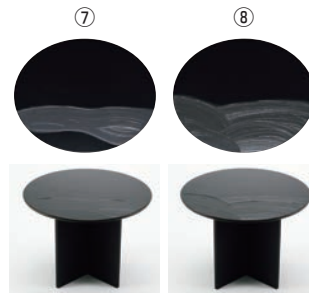

### 漆黒刷毛目 長角トレー

	ページコード	商品コード	価格
①朱 隅黒漆流水	4-1130-0101	1025950	¥18,800
②黒 隅黒漆流水	4-1130-0201	1025960	¥18,800
③朱 黒漆流水	4-1130-0301	1025970	¥18,800
④黒 黒漆流水	4-1130-0401	1025980	¥18,800

500×250×H12  
材質:シナ合板(ウレタン塗装)、漆  
●スタンドは別売りです。  
③、④からお選びください。

### 漆黒刷毛目 正角トレー 黒流水

	ページコード	商品コード	価格
⑤朱	4-1130-0501	1025990	¥15,000
⑥黒	4-1130-0601	1026000	¥15,000

300×300×H12  
材質:シナ合板(ウレタン塗装)、漆  
●スタンドは別売りです。  
⑤、⑥からお選びください。

### 漆黒刷毛目 黒丸トレー

	ページコード	商品コード	価格
⑦黒漆流水	4-1130-0701	1026010	¥16,300
⑧黒漆波	4-1130-0801	1026020	¥16,300

φ300×12×H12  
材質:シナ合板(ウレタン塗装)、漆  
●スタンドは別売りです。  
⑦、⑧からお選びください。