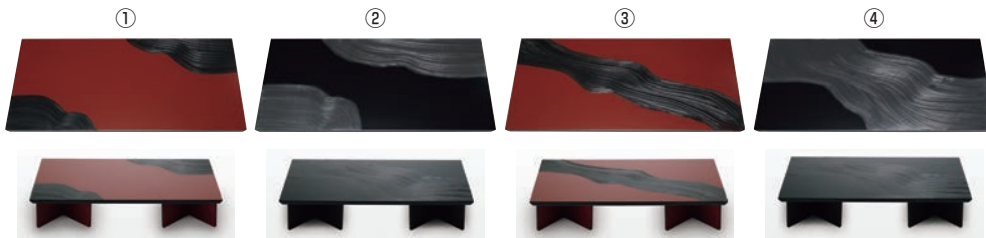

## 漆黒刷毛目シリーズ

- ・和食のビュッフェなどで高級感を演出します。
- ・料理を直接盛り付け出来ます。

### 漆黒刷毛目 長角トレー

	ページコード	商品コード	価格
①朱 隅黒漆流水	4-1130-0101	1025950	¥18,800
②黒 隅黒漆流水	4-1130-0201	1025960	¥18,800
③朱 黒漆流水	4-1130-0301	1025970	¥18,800
④黒 黒漆流水	4-1130-0401	1025980	¥18,800

500×250×H12  
材質:シナ合板(ウレタン塗装)、漆  
●スタンドは別売りです。  
③、④からお選びください。

### 漆黒刷毛目 正角トレー 黒流水

	ページコード	商品コード	価格
⑤朱	4-1130-0501	1025990	¥15,000
⑥黒	4-1130-0601	1026000	¥15,000

300×300×H12  
材質:シナ合板(ウレタン塗装)、漆  
●スタンドは別売りです。  
⑤、⑥からお選びください。