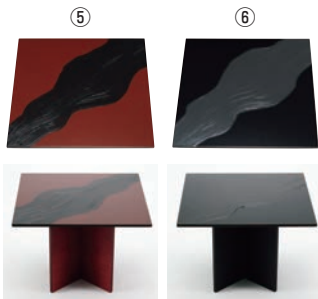

## 漆黒刷毛目シリーズ

- ・和食のビュッフェなどで高級感を演出します。
- ・料理を直接盛り付け出来ます。

### 漆黒刷毛目 長角トレー

	ページコード	商品コード	価格
①朱 隅黒漆流水	4-1130-0101	1025950	¥18,800
②黒 隅黒漆流水	4-1130-0201	1025960	¥18,800
③朱 黒漆流水	4-1130-0301	1025970	¥18,800
④黒 黒漆流水	4-1130-0401	1025980	¥18,800

500×250×H12  
材質:シナ合板(ウレタン塗装)、漆  
●スタンドは別売りです。  
③、④からお選びください。

### 漆黒刷毛目 正角トレー 黒流水

	ページコード	商品コード	価格
⑤朱	4-1130-0501	1025990	¥15,000
⑥黒	4-1130-0601	1026000	¥15,000

300×300×H12  
材質:シナ合板(ウレタン塗装)、漆  
●スタンドは別売りです。  
⑤、⑥からお選びください。