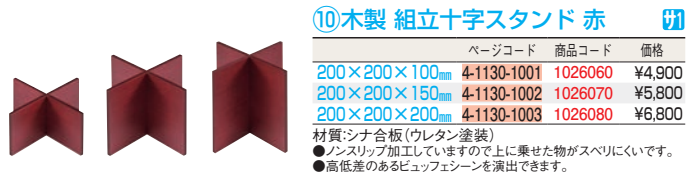

⑩木製 組立十字スタンド 赤

	ページコード	商品コード	価格
200×200×100mm	4-1130-1001	1026060	¥4,900
200×200×150mm	4-1130-1002	1026070	¥5,800
200×200×200mm	4-1130-1003	1026080	¥6,800

材質:シナ合板(ウレタン塗装)
●ノンスリップ加工していますので上に乗せた物がスベりにくいです。
●高低差のあるビュッフェシーンを演出できます。