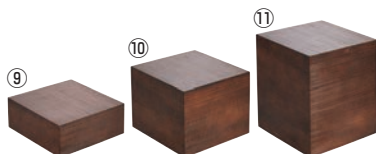

GN Holder Bamboo

② マーブル&スレートトレイとバンブーGNコンテナの
組み合わせイメージになります。

※コンテナを裏返すことで、スタンドとしてご使用いただけます。
※天然竹製品の為、品物によって多少色が異なります。

表面
(マーブルミラー)

裏面
(スレートサテン)

①バンブー GN トレー

ページコード	商品コード	価格
BBGN-1115 1/1	4-1124-0101	525×320×15 3849060 ¥8,200
BBGN-1215 1/2	4-1124-0102	320×260×15 3849090 ¥5,800
BBGN-1315 1/3	4-1124-0103	320×170×15 3849120 ¥5,200

②バンブー GN コンテナ 1/1

ページコード	商品コード	価格
BBGN-11200 200mm	4-1124-0201	3849080 ¥16,200

525×320

③バンブー GN コンテナ 1/2

ページコード	商品コード	価格
BBGN-12100 100mm	4-1124-0301	3849100 ¥8,800

320×260

④バンブー GN コンテナ 1/3

ページコード	商品コード	価格
BBGN-13100 100mm	4-1124-0401	3849130 ¥8,600
BBGN-13200 200mm	4-1124-0402	3849140 ¥10,600

320×170

GNトレイ マーブル&スレート

ページコード	商品コード	価格
⑤METS-5332GA 1/1	4-1124-0501	530×320×7 3849150 ¥11,000
⑥METS-3226GA 1/2	4-1124-0601	320×260×7 3849160 ¥4,800
⑦METS-3217GA 1/3	4-1124-0701	320×170×7 3849170 ¥3,100
⑧METS-5316GA 2/4	4-1124-0801	530×160×7 3849180 ¥5,800

材質:メラミン

木製 千筋キューブ 茶

ページコード	商品コード	価格
⑨200×200×80mm	4-1124-0901	1654400 ¥5,500
⑩200×200×160mm	4-1124-1001	1654500 ¥7,200
⑪200×200×240mm	4-1124-1101	1654600 ¥9,600

材質:合板(ウレタン塗装)
●千筋仕上げなので傷が目立ちにくいです。

木製 千筋キューブ 黒