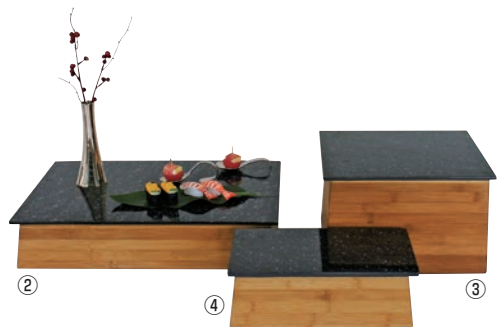

GN Holder Bamboo

② マーブル&スレートトレイとバンブーGNコンテナの
組み合わせイメージになります。

※コンテナを裏返すことで、スタンドとしてご使用いただけます。
※天然竹製品の為、品物によって多少色が異なります。

表面
(マーブルミラー)

裏面
(スレートサテン)

①バンブー GN トレー

ページコード	商品コード	価格
BBGN-1115 1/1	4-1124-0101	525×320×15 3849060 ¥8,200
BBGN-1215 1/2	4-1124-0102	320×260×15 3849090 ¥5,800
BBGN-1315 1/3	4-1124-0103	320×170×15 3849120 ¥5,200

②バンブー GN コンテナ 1/1

ページコード	商品コード	価格
BBGN-11200 200mm	4-1124-0201	3849080 ¥16,200

525×320

③バンブー GN コンテナ 1/2

ページコード	商品コード	価格
BBGN-12100 100mm	4-1124-0301	3849100 ¥8,800

320×260

④バンブー GN コンテナ 1/3

ページコード	商品コード	価格
BBGN-13100 100mm	4-1124-0401	3849130 ¥8,600
BBGN-13200 200mm	4-1124-0402	3849140 ¥10,600

材質:メラミン
●ディスプレイに最適。もちろん食べ物を直接盛り付けでも大丈夫。