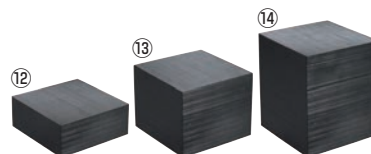

②バンブー GN コンテナ 1/1

ページコード	商品コード	価格
BBGN-11200 200mm	4-1124-0201	3849080 ¥16,200

525×320

③バンブー GN コンテナ 1/2

ページコード	商品コード	価格
BBGN-12100 100mm	4-1124-0301	3849100 ¥8,800

320×260

④バンブー GN コンテナ 1/3

ページコード	商品コード	価格
BBGN-13100 100mm	4-1124-0401	3849130 ¥8,600
BBGN-13200 200mm	4-1124-0402	3849140 ¥10,600

320×170

GNトレイ マーブル&スレート

ページコード	商品コード	価格
⑤METS-5332GA 1/1	4-1124-0501	530×320×7 3849150 ¥11,000
⑥METS-3226GA 1/2	4-1124-0601	320×260×7 3849160 ¥4,800
⑦METS-3217GA 1/3	4-1124-0701	320×170×7 3849170 ¥3,100
⑧METS-5316GA 2/4	4-1124-0801	530×160×7 3849180 ¥5,800

材質:メラミン

木製 千筋キューブ 茶

ページコード	商品コード	価格
⑨200×200×80mm	4-1124-0901	1654400 ¥5,500
⑩200×200×160mm	4-1124-1001	1654500 ¥7,200
⑪200×200×240mm	4-1124-1101	1654600 ¥9,600

材質:合板(ウレタン塗装)
●千筋仕上げなので傷が目立ちにくいです。

木製 千筋キューブ 黒

ページコード	商品コード	価格
⑫200×200×80mm	4-1124-1201	1654700 ¥5,500
⑬200×200×160mm	4-1124-1301	1654800 ¥7,200
⑭200×200×240mm	4-1124-1401	1654900 ¥9,600

材質:合板(ウレタン塗装)
●千筋仕上げなので傷が目立ちにくいです。

ウォールナットトレイ

ページコード	商品コード	価格
⑮600×300mm	4-1124-1501	1655600 ¥17,500
⑯800×300mm	4-1124-1601	1655700 ¥19,500