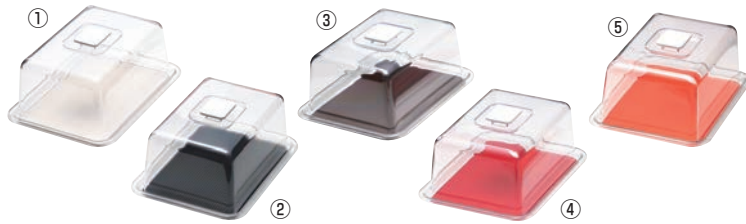

ご注文の際は、
ページ・番号・商品コードをご記入ください。

クリアラブリート角

	①ホワイト	②ブラック	③ブラウン	④レッド	⑤オレンジ	価格	サイズ
特大	4-1070-0101 3042400	4-1070-0201 3042410	4-1070-0301 3042420	4-1070-0401 3042430	4-1070-0501 3042440	¥4,600	特大 385×308×H143 大 342×267×H138 中 303×225×H133
大	4-1070-0102 3042450	4-1070-0202 3042460	4-1070-0302 3042470	4-1070-0402 3042480	4-1070-0502 3042490	¥4,100	材質:トレイ/メタクリル樹脂 フード/耐衝撃性スチロール樹脂 マット/EVA樹脂
中	4-1070-0103 3042500	4-1070-0203 3042510	4-1070-0303 3042520	4-1070-0403 3042530	4-1070-0503 3042540	¥3,400	つまみ/スチロール樹脂

ラブリート角型

	⑥白	⑦赤	⑧黒	価格	サイズ
特大	4-1070-0601 4543910	4-1070-0701 4543920	4-1070-0801 4543930	¥4,600	サイズは①～⑤をご参照ください。 材質:トレイ/ABS樹脂 フード/耐衝撃性スチロール樹脂 マット/EVA樹脂 つまみ/スチロール樹脂
大	4-1070-0602 4544010	4-1070-0702 4544020	4-1070-0802 4544030	¥4,100	
中	4-1070-0603 4544110	4-1070-0703 4544120	4-1070-0803 4544130	¥3,400	

クリアラブリート角ケーキ

	⑨ホワイト	⑩ブラック	⑪ブラウン	⑫レッド	⑬オレンジ	価格	サイズ
特大	4-1070-0901 3042550	4-1070-1001 3042560	4-1070-1101 3042570	4-1070-1201 3042580	4-1070-1301 3042590	¥4,400	特大 385×308×H105 大 342×266×H105 中 263×184×H 85
大	4-1070-0902 3042600	4-1070-1002 3042610	4-1070-1102 3042620	4-1070-1202 3042630	4-1070-1302 3042640	¥3,900	材質:トレイ/メタクリル樹脂 フード/耐衝撃性スチロール樹脂 マット/EVA樹脂
中	4-1070-0903 3042650	4-1070-1003 3042660	4-1070-1103 3042670	4-1070-1203 3042680	4-1070-1303 3042690	¥3,300	つまみ/スチロール樹脂

ラブリート角ケーキフード

	⑭白	⑮赤	⑯黒	価格	サイズ
特大	4-1070-1401 4544410	4-1070-1501 4544420	4-1070-1601 4544430	¥4,400	サイズは⑨～⑬をご参照ください。 材質:トレイ/ABS樹脂 フード/耐衝撃性スチロール樹脂 マット/EVA樹脂 つまみ/スチロール樹脂
大	4-1070-1402 4544510	4-1070-1502 4544520	4-1070-1602 4544530	¥3,900	
中	4-1070-1403 4544610	4-1070-1503 4544620	4-1070-1603 4544630	¥3,300	