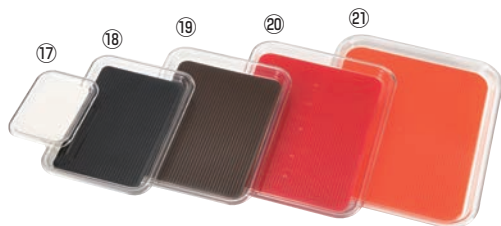

ご注文の際は、
ページ・番号・商品コードをご記入ください。

クリアラブリート角

	①ホワイト	②ブラック	③ブラウン	④レッド	⑤オレンジ	価格	サイズ
特大	4-1070-0101 3042400	4-1070-0201 3042410	4-1070-0301 3042420	4-1070-0401 3042430	4-1070-0501 3042440	¥4,600	特大 385×308×H143 大 342×267×H138 中 303×225×H133
大	4-1070-0102 3042450	4-1070-0202 3042460	4-1070-0302 3042470	4-1070-0402 3042480	4-1070-0502 3042490	¥4,100	材質:トレイ/メタクリル樹脂 フード/耐衝撃性スチロール樹脂 マット/EVA樹脂
中	4-1070-0103 3042500	4-1070-0203 3042510	4-1070-0303 3042520	4-1070-0403 3042530	4-1070-0503 3042540	¥3,400	つまみ/スチロール樹脂

ラブリート角型

	⑥白	⑦赤	⑧黒	価格	サイズ
特大	4-1070-0601 4543910	4-1070-0701 4543920	4-1070-0801 4543930	¥4,600	サイズは①～⑤をご参照ください。 材質:トレイ/ABS樹脂 フード/耐衝撃性スチロール樹脂 マット/EVA樹脂 つまみ/スチロール樹脂
大	4-1070-0602 4544010	4-1070-0702 4544020	4-1070-0802 4544030	¥4,100	
中	4-1070-0603 4544110	4-1070-0703 4544120	4-1070-0803 4544130	¥3,400	

クリアラブリート角ケーキ

	⑨ホワイト	⑩ブラック	⑪ブラウン	⑫レッド	⑬オレンジ	価格	サイズ
特大	4-1070-0901 3042550	4-1070-1001 3042560	4-1070-1101 3042570	4-1070-1201 3042580	4-1070-1301 3042590	¥4,400	特大 385×308×H105 大 342×266×H105 中 263×184×H 85
大	4-1070-0902 3042600	4-1070-1002 3042610	4-1070-1102 3042620	4-1070-1202 3042630	4-1070-1302 3042640	¥3,900	材質:トレイ/メタクリル樹脂 フード/耐衝撃性スチロール樹脂 マット/EVA樹脂
中	4-1070-0903 3042650	4-1070-1003 3042660	4-1070-1103 3042670	4-1070-1203 3042680	4-1070-1303 3042690	¥3,300	つまみ/スチロール樹脂

ラブリート角ケーキフード

	⑭白	⑮赤	⑯黒	価格	サイズ
特大	4-1070-1401 4544410	4-1070-1501 4544420	4-1070-1601 4544430	¥4,400	サイズは⑨～⑬をご参照ください。 材質:トレイ/ABS樹脂 フード/耐衝撃性スチロール樹脂 マット/EVA樹脂 つまみ/スチロール樹脂
大	4-1070-1402 4544510	4-1070-1502 4544520	4-1070-1602 4544530	¥3,900	
中	4-1070-1403 4544610	4-1070-1503 4544620	4-1070-1603 4544630	¥3,300	