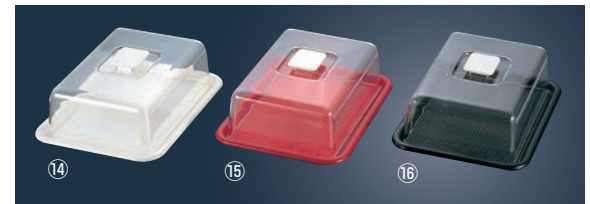

ご注文の際は、
ページ・番号・商品コードをご記入ください。

クリアラブリート角

	①ホワイト	②ブラック	③ブラウン	④レッド	⑤オレンジ	価格	サイズ
特大	4-1070-0101 3042400	4-1070-0201 3042410	4-1070-0301 3042420	4-1070-0401 3042430	4-1070-0501 3042440	¥4,600	特大 385×308×H143 大 342×267×H138 中 303×225×H133
大	4-1070-0102 3042450	4-1070-0202 3042460	4-1070-0302 3042470	4-1070-0402 3042480	4-1070-0502 3042490	¥4,100	材質:トレイ/メタクリル樹脂 フード/耐衝撃性スチロール樹脂 マット/EVA樹脂
中	4-1070-0103 3042500	4-1070-0203 3042510	4-1070-0303 3042520	4-1070-0403 3042530	4-1070-0503 3042540	¥3,400	つまみ/スチロール樹脂

ラブリート角型

	⑥白	⑦赤	⑧黒	価格	サイズ
特大	4-1070-0601 4543910	4-1070-0701 4543920	4-1070-0801 4543930	¥4,600	サイズは①～⑤をご参照ください。 材質:トレイ/ABS樹脂 フード/耐衝撃性スチロール樹脂 マット/EVA樹脂 つまみ/スチロール樹脂
大	4-1070-0602 4544010	4-1070-0702 4544020	4-1070-0802 4544030	¥4,100	
中	4-1070-0603 4544110	4-1070-0703 4544120	4-1070-0803 4544130	¥3,400	

クリアラブリート角ケーキ

	⑨ホワイト	⑩ブラック	⑪ブラウン	⑫レッド	⑬オレンジ	価格	サイズ
特大	4-1070-0901 3042550	4-1070-1001 3042560	4-1070-1101 3042570	4-1070-1201 3042580	4-1070-1301 3042590	¥4,400	特大 385×308×H105 大 342×266×H105 中 263×184×H 85
大	4-1070-0902 3042600	4-1070-1002 3042610	4-1070-1102 3042620	4-1070-1202 3042630	4-1070-1302 3042640	¥3,900	材質:トレイ/メタクリル樹脂 フード/耐衝撃性スチロール樹脂 マット/EVA樹脂
中	4-1070-0903 3042650	4-1070-1003 3042660	4-1070-1103 3042670	4-1070-1203 3042680	4-1070-1303 3042690	¥3,300	つまみ/スチロール樹脂