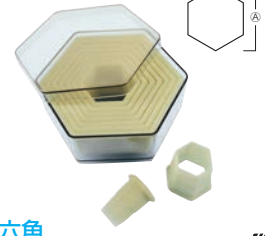

ご注文の際は、  
ページ・番号・商品コードをご記入ください。

パテ抜 1000

de Buyer  
DEPUIS 1858

デバイヤー 樹脂製パテ抜

一体成型の為、つなぎ目が無く簡単に洗え、衛生的です。  
材質:ガラスファイバー樹脂 耐熱温度:160℃

①丸型  
9PCSセット 4308.00

ページコード	商品コード	価格
4-1000-0101	7793500	¥7,600
φ20 φ30 φ40 φ50 φ60		
φ70 φ80 φ90 φ100 H35		

②丸型ギザ  
9PCSセット 4307.00

ページコード	商品コード	価格
4-1000-0201	7793600	¥7,600
φ20 φ30 φ40 φ50 φ60		
φ70 φ80 φ90 φ100 H35		

③四角  
9PCSセット 4304.30

ページコード	商品コード	価格
4-1000-0301	7793700	¥7,600
18×18 25×25 35×35		
45×45 55×55 65×65		
75×75 85×85 95×95 H35		