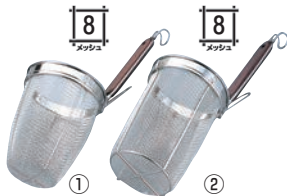

テボ選び
目安表

65 冷温機器

66 ビュツフエ関連

59 うどん・そば・ラーメン

60 ギョーザ・フライヤー

61 すし・蒸し器

62 製菓・ベーカリー用品

63 デイスプレー用品

64 加熱調理器

大盛用の深型テボ

ピーコック 18-8 木柄 うどん揚 深型

	ページコード	A	B	C	商品コード	価格
①丸底	4-0884-0101	140	180	220	5618000	¥2,600
②平底	4-0884-0201	140	195	220	8122500	¥4,700

③TS 18-8 ケヤキ柄 深型 うどん揚

	ページコード	商品コード	価格
③丸底	4-0884-0301	3814900	¥3,100

●A140 B185 C205
●フチ高 25mm
●吹きこぼれにくい

フジボシ 18-8 ローズ柄 強力深型うどんてぼ

	ページコード	A	B	C	商品コード	価格
④丸底	4-0884-0401	140	180	200	1975000	¥4,300
⑤平底	4-0884-0501	140	160	200	1975100	¥4,300

⑥TS 18-8 デカてぼ

	ページコード	A	B	C	商品コード	価格
⑥丸底	4-0884-0601	160	150	210	6333600	¥4,500
⑥平底	4-0884-0602	150	140	210	6333700	¥4,300

サイズ:φ80×全長400
線径:0.35mm(㉔、㉕)
毛の材質:ソフトポリエステル
●ボトル内部の洗浄に
※在庫が無くなり次第、下1ケタ2コードの柄とブラシが同色の商品に変更になります。毛の材質も少し固くなります。
※⑯は線径0.4mm、毛の長さ26mm
ストレート毛で本体と毛の色が同色です。
㉔、㉕も在庫なくなり次第同仕様になります。

⑳TS てぼらし 31902

	ページコード	商品コード	価格
⑳丸底	4-0884-3201	1251520	¥3,500