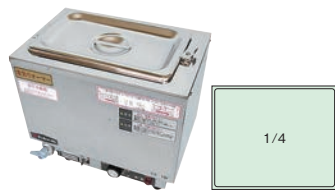

電気ウォーマー

①エイシン 18-8 電気 卓上
ウォーマー ヨコ型 ES-1W ㊦

ページコード	商品コード	価格
4-0838-0101	0868900	¥58,000
外寸:320×210×H280 電源:単相100V 750W 温度調節:30℃~95℃ サーマモ可変式 収容量:4.2ℓ×1(ホテルパン1/4) 重量:6kg		

②エイシン 18-8 電気 卓上
ウォーマー ヨコ型 ES-3W ㊦

ページコード	商品コード	価格
4-0838-0201	0869000	¥70,000
外寸:420×320×H280 電源:単相100V 750W 温度調節:30℃~95℃ サーマモ可変式 収容量:4.2ℓ×2(ホテルパン1/4) 重量:10kg ※タテ型のES-3WT(排水バルブ付) 4-0838-0202 0869100 ¥88,000もあります。		

③エイシン 18-8 電気 卓上
ウォーマー タテ型 ES-5WT ㊦

ページコード	商品コード	価格
4-0838-0301	0869200	¥116,000
外寸:320×550×H280 電源:単相100V 1kW 温度調節:30℃~95℃ サーマモ可変式 収容量:4.2ℓ×3(ホテルパン1/4) 重量:12kg ※ヨコ型のES-5W 4-0838-0302 0869300 ¥111,000もあります。		

④エイシン 18-8 電気 卓上
ウォーマー A-4 ㊦

ページコード	商品コード	価格
4-0838-0401	0869400	¥132,000
外寸:610×380×H280 電源:単相100V 1.5kW 温度調節:30℃~95℃ サーマモ可変式 収容量:4.2ℓ×4(ホテルパン1/4) 重量:13kg		

⑤エイシン 18-8 電気 卓上
ウォーマー ヨコ型 ES-4W ㊦

ページコード	商品コード	価格
4-0838-0501	0869600	¥103,000
外寸:550×320×H280 電源:単相100V 1kW 温度調節:30℃~95℃ サーマモ可変式 収容量:丸型6.5ℓ×2 重量:11kg ※タテ型のES-4WT 4-0838-0502 0869700 ¥108,000 ㊦もあります。		