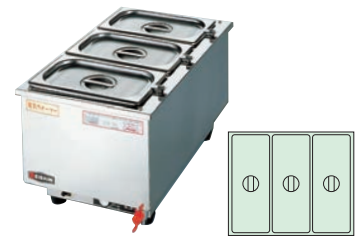

電気ウォーマー

①エイシン 18-8 電気 卓上
ウォーマー ヨコ型 ES-1W ㊦

ページコード	商品コード	価格
4-0838-0101	0868900	¥58,000
外寸:320×210×H280 電源:単相100V 750W 温度調節:30℃~95℃ サーマモ可変式 収容量:4.2ℓ×1(ホテルパン1/4) 重量:6kg		

②エイシン 18-8 電気 卓上
ウォーマー ヨコ型 ES-3W ㊦

ページコード	商品コード	価格
4-0838-0201	0869000	¥70,000
外寸:420×320×H280 電源:単相100V 750W 温度調節:30℃~95℃ サーマモ可変式 収容量:4.2ℓ×2(ホテルパン1/4) 重量:10kg ※タテ型のES-3WT(排水バルブ付) 4-0838-0202 0869100 ¥88,000もあります。		

③エイシン 18-8 電気 卓上
ウォーマー タテ型 ES-5WT ㊦

ページコード	商品コード	価格
4-0838-0301	0869200	¥116,000
外寸:320×550×H280 電源:単相100V 1kW 温度調節:30℃~95℃ サーマモ可変式 収容量:4.2ℓ×3(ホテルパン1/4) 重量:12kg ※ヨコ型のES-5W 4-0838-0302 0869300 ¥111,000もあります。		

④エイシン 18-8 電気 卓上
ウォーマー A-4 ㊦

ページコード	商品コード	価格
4-0838-0401	0869400	¥132,000
外寸:610×380×H280 電源:単相100V 1.5kW 温度調節:30℃~95℃ サーマモ可変式 収容量:4.2ℓ×4(ホテルパン1/4) 重量:13kg		

⑤エイシン 18-8 電気 卓上
ウォーマー ヨコ型 ES-4W ㊦

ページコード	商品コード	価格
4-0838-0501	0869600	¥103,000
外寸:550×320×H280 電源:単相100V 1kW 温度調節:30℃~95℃ サーマモ可変式 収容量:丸型6.5ℓ×2 重量:11kg ※タテ型のES-4WT 4-0838-0502 0869700 ¥108,000 ㊦もあります。		