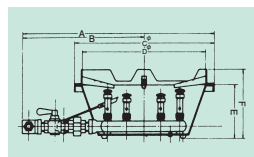

MG-9

⑧マルゼン スーパージャンバーナー

MG-12J

型式	外形寸法(mm)						ガス消費量	ガス接続口		寸胴鍋の使用範囲	LP	13A	価格
	A	B	C	D	E	F		LP	13A				
MG-4B	375	250	249	210	119	170	5.23kW	9.5mm(ゴム管口)	13mm(ゴム管口)	最大28cmまで	4-0806-0801 8429310	4-0806-0806 8429320	¥30,000
MG-9	483	315	335	292	128	174	11.6kW	9.5mm(ゴム管口)	13mm(ゴム管口)	最大36cmまで	4-0806-0802 8429410	4-0806-0807 8429420	¥46,000
MG-12	543	345	395	350	129	183	15.7kW	15A 注1	13mm(ゴム管口)	最大40cmまで	4-0806-0803 8429510	4-0806-0808 8429520	¥57,000
MG-9J	497	315	364	320	155	201	17.4kW	15A 注1	13mm(ゴム管口)	最大42cmまで	4-0806-0804 8429610	4-0806-0809 8429620	¥66,000
MG-12J	557	345	424	379	155	219	23.3kW	15A 注1	15A 注1	最大44cmまで	4-0806-0805 8429710	4-0806-0810 8429720	¥78,000