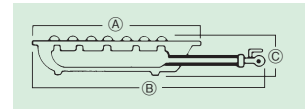

ご注文の際は、
ページ・番号・商品コードをご記入ください。

①自動点火バーナー
立ち消え安全装置付
MD-Z208 ㊦

●圧電式自動点火装置

②ハイカロリーコンロ (2重)
MD-208 ㊦

③ハイカロリーコンロ (1重)
MD-X108 ㊦

④ハイカロリーコンロ (1重)
MD-X148 ㊦

⑤ガスコンロ
ショートバーナー2重 MD-218 ㊦

⑥ハイカロリーコンロ (3重)
MD-308 ㊦

⑦ハイカロリーコンロ (3重)
MD-318 ㊦

地球環境にやさしい、次世代ガスコンロ

操作性:メインコック一つで内炎・外炎の火力調整が簡単にできる。
安全性:一目でわかるコックの開閉確認
清掃性:バーナーヘッドを外して素早く清掃

省エネ
熱効率
45%を達成!

エコ
CO₂の削減
地球環境にやさしい!

型式	外形寸法(mm)			ガス消費量(kw/h)		ガス接続		寸胴鍋の使用範囲	LP	13A	価格
	A	B	C	LP	13A	LP	13A				
① MD-Z208(パイロット付)	330	517	130	10.99	11.74	3分口(φ9.5mm)	3分口(φ9.5mm)	最大36cmまで	4-0806-0101 8268710	4-0806-0102 8268720	¥51,000
② MD-208	330	510	130	10.99	11.74	3分口(φ9.5mm)	4分口(φ13mm)	最大36cmまで	4-0806-0201	4-0806-0203	¥26,000
MD-208P(パイロット付)									3964410	3964420	¥29,000
③ MD-X108	230	350	115	2.16	2.8	3分口(φ9.5mm)	3分口(φ9.5mm)	最大20cmまで	4-0806-0202	4-0806-0204	¥13,500
MD-X108P(パイロット付)									3964510	3964520	¥17,500
④ MD-X148	270	400	135	3.48	4.0	3分口(φ9.5mm)	3分口(φ9.5mm)	最大24cmまで	4-0806-0301	4-0806-0303	¥16,500
MD-X148P(パイロット付)									2894710	2894720	¥20,000
⑤ MD-218	330	410	130	10.99	11.74	3分口(φ9.5mm)	4分口(φ13mm)	最大36cmまで	4-0806-0302	4-0806-0304	¥30,000
MD-218P(パイロット付)									2894610	2894620	¥33,500
⑥ MD-308	450	685	185	19.28	23.13	3分口(φ9.5mm)	4分口(φ13mm)	最大42cmまで	4-0806-0401	4-0806-0403	¥57,000
MD-308P(パイロット付)									2894910	2894920	¥60,000
⑦ MD-318	450	510	190	19.28	23.13	3分口(φ9.5mm)	4分口(φ13mm)	最大42cmまで	4-0806-0402	4-0806-0404	¥64,000
MD-318P(パイロット付)									2894810	2894820	¥60,000
									4-0806-0501	4-0806-0503	¥30,000
									0833910	0833920	¥33,500
									4-0806-0502	4-0806-0504	¥33,500
									0833950	0833960	¥33,500
									4-0806-0601	4-0806-0603	¥57,000
									7230510	7230520	¥60,000
									4-0806-0602	4-0806-0604	¥60,000
									4290510	4290520	¥60,000
									4-0806-0701	4-0806-0703	¥60,000
									4290610	4290620	¥60,000
									4-0806-0702	4-0806-0704	¥64,000
									4290710	4290720	¥64,000