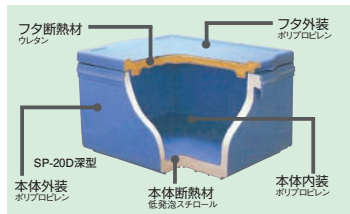

セキスイエスレンコンテナー

強度と耐久性に優れた高品質コンテナー

- ロングライフ 数年単位のご使用にもピクともしないロングライフ商品です。
- 軽さと作業性 コンパクトな寸法と軽さは、女性にも楽に扱うことができます。
- 衛生性 接着剤を一切使用しない設計ですから、食品関係にご使用いただけます。

保温食缶

③弁当保温コンテナー

ページコード	外寸	内寸	容量	商品コード	価格
HC-20	4-0798-0301	420×280×H239	320×210×H190 11ℓ	5880010	¥23,340
HC-40	4-0798-0302	480×390×H239	397×320×H190 22ℓ	5880210	¥29,700

材質:本体 / ポリプロピレン 断熱材 / 発泡ポリエチレン
 ●ポリプロピレン製コンテナーの中に発泡断熱材を注入しておりますので、温度を効率よく長時間保つことができます。
 お弁当だけでなくそのままごはん、寿司しゃり、またクーラーボックスとして保冷用としてもご利用いただけます。

⑥ライスガード 250枚入

ページコード	商品コード	価格
5kg用 1.5～2升用	4-0798-0601	2000490 ¥32,000
10kg用 3升用	4-0798-0602	6865700 ¥35,000
15kg用 4～5升用	4-0798-0603	6865800 ¥41,000

- 炊飯米から出た湯気(水蒸気)を素早く通過して、コンテナー内側面に結露水になります。
- ライスガードの吸水紙が結露水を吸収して逆流を防ぎ、ご飯の保温コントロールを行います。
- 3層構造のため、ご飯のべたつきや、ふやけたりすることもなく、炊きたての美味しさを絶妙に保ちます。
- ライスガードは炊飯米の別離性にも優れています。
- フンウェイ方式ですので1回毎に新しいものをご使用ください。
- 5kg用はP719-⑦エスレンコンテナー-SP-10DIに合います。
- 10kg用はP719-⑤エスレンコンテナー-SP-15DIに合います。
- 15kg用はP719-①エスレンコンテナー-SP-20D深型に合います。

①セキスイエスレンコンテナー (大)

ページコード	商品コード	価格
N-25-A	4-0798-0101	8775600 ¥13,000

外寸:630×410×H185
 内寸:457×337×H119
 重量:本体 / 700g フタ / 600g
 材質:発泡スチロール
 主な用途:学校給食(アルミカン収納保温容器)
 ※アルミ蓋は別売ります。
 P693のキングボックス中11cmをご使用ください。