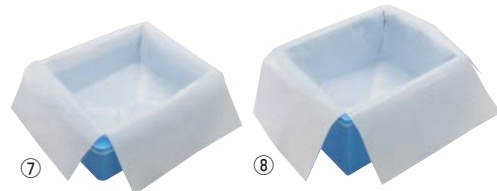

- 炊飯米から出た湯気(水蒸気)を素早く通過して、コンテナー内側面に結露水になります。
- ライスガードの吸水紙が結露水を吸収して逆流を防ぎ、ご飯の保温コントロールを行います。
- 3層構造のため、ご飯のべたつきや、ふやけたりすることもなく、炊きたての美味しさを絶妙に保ちます。
- ライスガードは炊飯米の別離性にも優れています。
- フンウェイ方式ですので1回毎に新しいものをご使用ください。
- 5kg用はP719-⑦エスレンコンテナー-SP-10DIに合います。
- 10kg用はP719-⑤エスレンコンテナー-SP-15DIに合います。
- 15kg用はP719-①エスレンコンテナー-SP-20D深型に合います。

②セキスイエスレンコンテナー (平) 大

ページコード	商品コード	価格
K-25	4-0798-0201	8775700 ¥15,500

外寸:705×430×H165
 内寸:565×390×H120
 重量:本体 / 750g フタ / 700g
 材質:発泡スチロール
 主な用途:学校給食(アルミカン収納保温容器)
 ※アルミ蓋は別売ります。
 P693のキングボックス大11cmをご使用ください。

④プラスチック保温食缶 ごはん用

ページコード	商品コード	価格
DF-R1 大	4-0798-0401	φ324×382×H312 2.5升 0821900 ¥17,200
DF-R2 小	4-0798-0402	φ324×382×H180 1.3升 0822100 ¥12,700

材質:ポリプロピレン
 保温食缶用つゆとりスポンジ(吸水紙)
 4-0798-0403 4940300 ¥680

⑤プラスチック保温食缶 みそ汁用

ページコード	商品コード	価格
DF-M1 大	4-0798-0501	φ324×386×H312 13ℓ 0822200 ¥17,200
DF-M2 小	4-0798-0502	φ324×382×H180 6.5ℓ 0822400 ¥12,700

材質:ポリプロピレン
 ●5時間約80°C、10時間約69°C

ライスパック (250枚入)

ページコード	外寸	容量	商品コード	価格
⑦Z40-15D	4-0798-0701	340×410×H500 10kg	8224810	¥32,000
⑧Z40-20D	4-0798-0801	340×410×H550 15kg	8234310	¥34,000