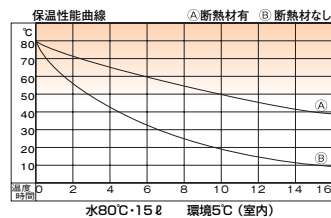

セキスイエスレンコンテナー

強度と耐久性に優れた高品質コンテナー

- ロングライフ 数年単位のご使用にもピクともしないロングライフ商品です。
- 軽さと作業性 コンパクトな寸法と軽さは、女性にも楽に扱うことができます。
- 衛生性 接着剤を一切使用しない設計ですから、食品関係にご使用いただけます。

保温食缶

③弁当保温コンテナー

ページコード	外寸	内寸	容量	商品コード	価格
HC-20	4-0798-0301	420×280×H239	320×210×H190 11ℓ	5880010	¥23,340
HC-40	4-0798-0302	480×390×H239	397×320×H190 22ℓ	5880210	¥29,700