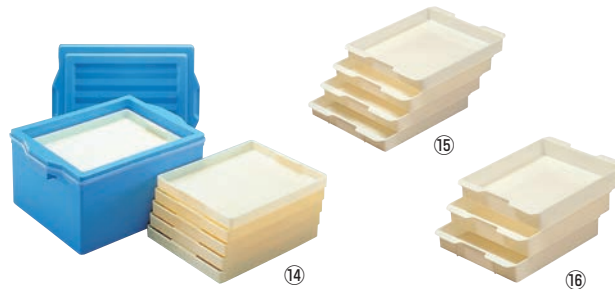

## セキスイ エスレンコンテナー 平型 SP-20D

ページコード	商品コード	価格
⑨本体	4-0797-0901 PP+断熱材	4930700 ¥14,500
⑩プローフタ	4-0797-1001 PP+断熱材	4930800 ¥5,500

外寸:643×424×H187  
内寸:537×355×H114  
容量:20ℓ 本体重量:2,570g フタ重量:1,290g  
耐熱温度0℃~80℃  
<主な用途>  
●弁当箱 ●パン ●ごはん  
●トレーパック ●ケーキ

## セキスイ エスレンコンテナー SP-37D

ページコード	商品コード	価格
⑪本体	4-0797-1101 PP+断熱材	4931000 ¥15,800
⑫プローフタ	4-0797-1201 PP+断熱材	4931100 ¥7,200

外寸:570×389×H340  
内寸:450×300×H260  
容量:37ℓ 本体重量:3,400g フタ重量:1,300g  
耐熱温度0℃~80℃  
<主な用途>  
●牛乳ティアップック(24本入) ●ハム ●生クリーム  
●トレーパック ●牛肉 ●冷凍バン生地

## ⑬蓄冷剤(金具2本付) (エスレンコンテナー用)

ページコード	商品コード	価格
SP-37D用	4-0797-1301 7889700	¥7,000

外寸:400×240×H40  
材質:ポリプロピレン  
付属品:ステンレス金具  
※蓋は別売です。

蓄冷剤のみ 4-0797-1302 7889710 ¥5,000