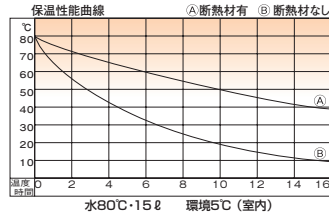

セキスイエスレンコンテナー

強度と耐久性に優れた高品質コンテナー

- ●ロングライフ 数年単位のご使用にもピクともしないロングライフ商品です。
- ●軽さと作業性 コンパクトな寸法と軽さは、女性にも楽に扱えます。
- ●衛生性 接着剤を一切使用しない設計ですから、食品関係にご使用いただけます。