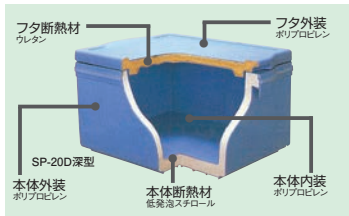

セキスイエスレンコンテナー

強度と耐久性に優れた高品質コンテナー

- ●ロングライフ 数年単位のご使用にもピクともしないロングライフ商品です。
- ●軽さと作業性 コンパクトな寸法と軽さは、女性にも楽に扱えます。
- ●衛生性 接着剤を一切使用しない設計ですから、食品関係にご使用いただけます。