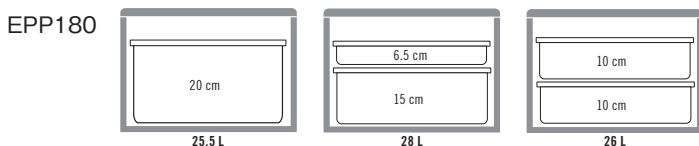

③カムゴーボックス

ページコード	商品コード	価格
EPP180S	4-0711-0301	8928900 ¥13,600
外寸:600×400×H182(上)		
586×336×H100(底)		
内寸:538×338×H159(上)		
529×324×H 95(底)		
容積:43ℓ 重量:1.13kg		
●ネスタッキングが可能のため、30%の収納スペースを節約!		

フードパン組み合わせ例

保温効果

保冷効果