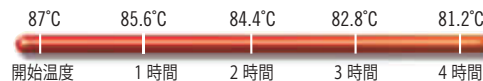

CAMBRO® キャンブロ

断熱キャリアシリーズ
カムゴーボックス トップローダー

軽量で持ち運びやすく
ケータリングやフードサービスに

材質：高圧縮発泡ポリプロピレン

①カムゴーボックス

ページコード	商品コード	価格
EPP160	4-0711-0101	8928700 ¥12,900
外寸:600×400×H257		
内寸:538×338×H193		
容積:35.5ℓ 重量:1.07kg		

②カムゴーボックス

ページコード	商品コード	価格
EPP180	4-0711-0201	8928800 ¥13,600
外寸:600×400×H316		
内寸:538×338×H253		
容積:46ℓ 重量:1.2kg		

③カムゴーボックス

ページコード	商品コード	価格
EPP180S	4-0711-0301	8928900 ¥13,600
外寸:600×400×H182(上)		
586×336×H100(底)		
内寸:538×338×H159(上)		
529×324×H 95(底)		
容積:43ℓ 重量:1.13kg		
●ネスタッキングが可能のため、30%の収納スペースを節約!		

フードパン組み合わせ例

保温効果

保冷効果

人間工学に基づく
ハンドル

使いやすいハンドルで簡単に安全に、カムゴーボックスを持ち上げることができます。

積み重ね可能

カムゴーボックスは積み重ねが可能で、主な競合他社ブランド製品でも重ねることができません。

容易なめ込み、
取り外し

内壁にくぼみがあるため、GN1/1および1/2パンのはめ込み、取り外しが簡単です。

誤配送防止・食材の温度管理・中身の識別

カムゴーボックス
トップローダー用蓋 EPP3253LID

ページコード	商品コード	価格
④ブルー	362 4-0711-0401	8930900 ¥6,900
⑤オレンジ	363 4-0711-0501	8931000 ¥6,900
⑥イエロー	361 4-0711-0601	8930800 ¥6,900
⑦レッド	365 4-0711-0701	8931100 ¥6,900
⑧ライム	360 4-0711-0801	8930700 ¥6,900

外寸:600×400