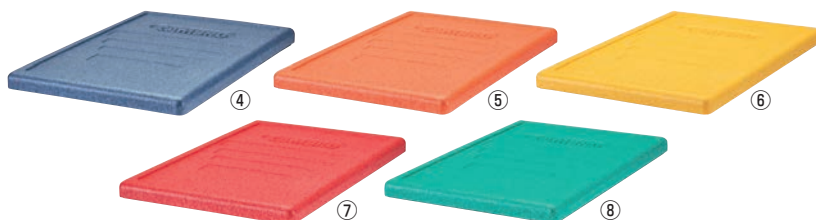

CAMBRO® キャンブロ

断熱キャリアシリーズ
カムゴーボックス トップローダー

軽量で持ち運びやすく
ケータリングやフードサービスに

材質：高圧縮発泡ポリプロピレン

①カムゴーボックス

ページコード	商品コード	価格
EPP160	4-0711-0101	8928700 ¥12,900
外寸:600×400×H257		
内寸:538×338×H193		
容積:35.5ℓ 重量:1.07kg		

②カムゴーボックス

フードパン組み合わせ例

保温効果

保冷効果

人間工学に基づく
ハンドル

使いやすいハンドルで簡単に安全に、カムゴーボックスを持ち上げることができます。

積み重ね可能

カムゴーボックスは積み重ねが可能で、主な競合他社ブランド製品でも重ねることができません。

容易なめ込み、
取り外し

内壁にくぼみがあるため、GN1/1および1/2パンのはめ込み、取り外しが簡単です。

誤配送防止・食材の温度管理・中身の識別

カムゴーボックス
トップローダー用蓋 EPP3253LID

ページコード	商品コード	価格
④ブルー	362 4-0711-0401	8930900 ¥6,900
⑤オレンジ	363 4-0711-0501	8931000 ¥6,900
⑥イエロー	361 4-0711-0601	8930800 ¥6,900
⑦レッド	365 4-0711-0701	8931100 ¥6,900
⑧ライム	360 4-0711-0801	8930700 ¥6,900

外寸:600×400