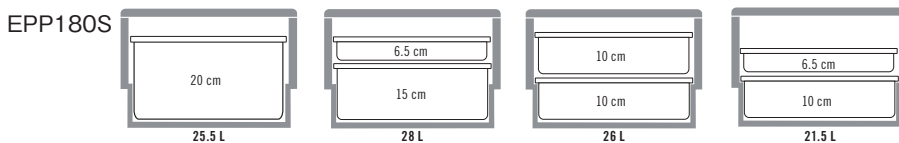

③カムゴーボックス

ページコード	商品コード	価格
EPP180S	4-0711-0301	8928900 ¥13,600
外寸:600×400×H182(上)		
586×336×H100(底)		
内寸:538×338×H159(上)		
529×324×H 95(底)		
容積:43ℓ 重量:1.13kg		
●ネスタッキングが可能のため、30%の収納スペースを節約!		

フードパン組み合わせ例

保温効果

保冷効果