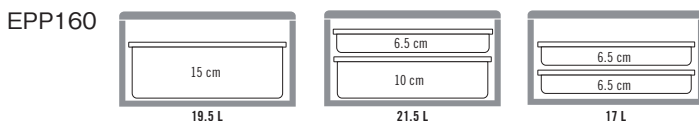

③カムゴーボックス

ページコード	商品コード	価格
EPP180S	4-0711-0301	8928900 ¥13,600
外寸:600×400×H182(上)		
586×336×H100(底)		
内寸:538×338×H159(上)		
529×324×H 95(底)		
容積:43ℓ 重量:1.13kg		
●ネスタッキングが可能のため、30%の収納スペースを節約!		

フードパン組み合わせ例