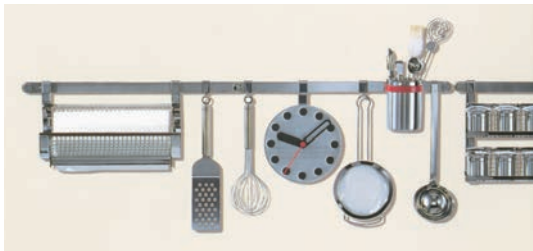

RÖSLE

レスレー キッチングッズシリーズ

ドイツ 材質: ハンドル18-10

伝統と技術革新に基づいた製品づくり

1888年ドイツバイエルン地方でレスレー社は設立されました。その金属加工技術を応用し1903年にプロ用キッチンツールの製造を始め、人間工学に基づいた設計、最高の精度、材質（18-10ステンレス）、革新性、デザイン性を常に追及することで、プレミアムキッチンツールブランドを確立したのです。

以来100年の時を経て現在その品質はヨーロッパの一流シェフはもとより、世界各国のプロフェッショナルな調理師からご家庭で料理をされている方々にいたるまで、様々なユーザーから厚い信頼をお寄せいただいております。