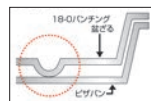

16メッシュ

⑥ ミネックス 18-8 A型手付 ザル

外径	ページコード	内径	深さ	高さ	商品コード	価格
18cm	4-0449-0601	165	67	71	0428700	¥2,000
21cm	4-0449-0602	195	72	85	0428800	¥2,900
24cm	4-0449-0603	225	88	91	0428900	¥3,400
27cm	4-0449-0604	255	95	100	4875300	¥3,900

16メッシュ

⑦ ミネックス 18-8 B型手付 ザル

外径	ページコード	内径	深さ	高さ	商品コード	価格
21cm	4-0449-0701	195	77	88	5418500	¥3,100
24cm	4-0449-0702	225	86	96	5418600	¥3,800
27cm	4-0449-0703	255	95	108	5418700	¥4,600

16メッシュ

⑧ 竹中華菜ザル

外径	ページコード	内径	高さ	商品コード	価格
15cm	90-110A	140	60	3065910	¥1,150
18cm	90-110B	170	70	3066010	¥1,350
21cm	90-110C	200	80	3066110	¥1,640
24cm	90-110D	230	90	3066210	¥1,690

異物混入のない、パンチングシリーズ

足付だから積み重ねた際に
すき間が出て衛生的

⑨ UK 18-8 パンチング 盆ザルボール (盆ザル)

内径	ページコード	外径	高さ	商品コード	価格
15cm	4-0449-0901	160	34	7432100	¥2,270
18cm	4-0449-0902	200	34	7432200	¥2,770
21cm	4-0449-0903	230	34	7432300	¥3,400
24cm	4-0449-0904	260	34	7432400	¥4,400
27cm	4-0449-0905	290	34	7432500	¥6,400
30cm	4-0449-0906	320	34	7432600	¥7,850