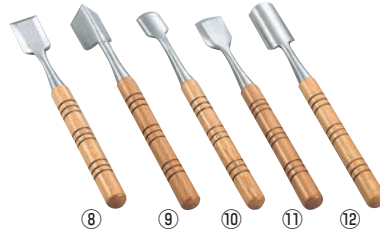

①和式 氷彫刻ノミ 5本組セット ㊦

ページコード	商品コード	価格
4-0308-0101	3514700	¥237,000

セット内容

先丸ノミ	幅30×全長300	丸ノミ	幅40×全長300
サジノミ	幅33×全長300	氷小刀	全長260
平ノミ	幅36×全長300	氷キリ	全長300
三角ノミ	幅40×全長300		

②洋式 氷彫刻ノミ 4本組セット ㊦

ページコード	商品コード	価格
4-0308-0201	3514800	¥198,000

セット内容

平ノミ	幅24×全長330	丸ノミ	幅24×全長330
三角ノミ	幅36×全長330	氷小刀	全長260
		氷キリ	全長300

和食用 氷ノミ 全長240

幅	ページコード	商品コード	価格
③平	24	4-0308-0301	6557600 ¥16,000
	30	4-0308-0302	6557700 ¥17,500
	36	4-0308-0303	6557800 ¥19,000
	42	4-0308-0304	6557900 ¥21,000
④三角	24 60°	4-0308-0401	6558000 ¥38,000
	30 60°	4-0308-0402	6558100 ¥41,000
	36 60°	4-0308-0403	6558200 ¥46,000
	36 80°	4-0308-0404	6558300 ¥41,000
⑤スクイ丸	30	4-0308-0501	6558400 ¥21,000
⑥平丸	36	4-0308-0601	6558500 ¥19,500
⑦深丸	36	4-0308-0701	6558600 ¥32,000

洋食用 氷ノミ 全長330

幅	ページコード	商品コード	価格
⑧平	24	4-0308-0801	6556500 ¥18,000
	30	4-0308-0802	6556600 ¥19,500
	36	4-0308-0803	6556700 ¥21,000
	42	4-0308-0804	6556800 ¥22,500
⑨三角	24 60°	4-0308-0901	6556900 ¥40,000
	30 60°	4-0308-0902	6557000 ¥43,000
	36 60°	4-0308-0903	6557100 ¥48,000
	36 80°	4-0308-0904	6557200 ¥43,000
⑩スクイ丸	30	4-0308-1001	6557300 ¥23,000
⑪平丸	36	4-0308-1101	6557400 ¥21,500
⑫深丸	36	4-0308-1201	6557500 ¥34,000

⑯鉄 氷バサミ

ページコード	刃の間隔	商品コード	価格
4-0308-1601	500	約2.5kg 0602200	¥21,000

※刃の間隔は広げた時のものです。

⑰ピストル型 氷ノコギリ (サヤ付) ㊦

ページコード	商品コード	価格
27cm 4-0308-1701	5881100	¥23,500

⑱氷小刀 ㊦

ページコード	商品コード	価格
4-0308-1801	5881310	¥6,900

刃渡:13.5cm  
布サヤ付