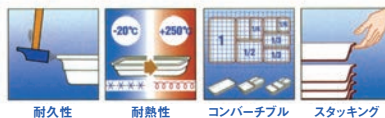

ご注文の際は、
ページ・番号・商品コードをご記入ください。

バンケット・ショーケースのお料理を
いっそう引きたてます。

世界のホテル・レストラン・カフェ・テリで広く使用され
信頼をいただいております。
色・型ともにバラエティ豊富なガストロン・シリーズは
和・洋・中すべての料理を引きたてます。

このページの全商品は

RECTON

OVALON

BOLON

⑦小判グラタン皿