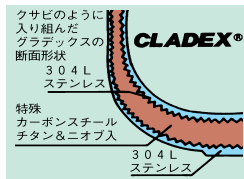

## 電磁調理器用鍋 ロイヤルシリーズ

①18-10 ロイヤル 寸胴鍋

内径	ページコード	ℓ	外径	深さ	板厚	底径	kg	商品コード	価格
XDD-210	4-0095-0101	7.2	225	210	1.5	170	2.0	7324400	¥37,800
XDD-240	4-0095-0102	10.0	255	240	1.5	195	2.4	3008000	¥43,500
XDD-270	4-0095-0103	15.0	290	270	1.5	230	3.2	5767500	¥49,100
XDD-300	4-0095-0104	20.0	325	300	1.5	265	3.8	3008100	¥57,400
XDD-330	4-0095-0105	27.0	360	330	1.5	290	4.5	3008200	¥65,300
XDD-360	4-0095-0106	37.0	385	360	1.5	320	5.9	3008300	¥75,500
XDD-390	4-0095-0107	46.0	415	390	1.5	350	7.0	5767600	¥85,800
XDD-420	4-0095-0108	58.0	445	420	1.5	380	7.6	5767700	¥95,000
XDD-450	4-0095-0109	70.0	483	450	1.5	410	9.1	3008400	¥103,700

②18-10 ロイヤル 半寸胴鍋

内径	ページコード	ℓ	外径	深さ	板厚	底径	kg	商品コード	価格
XMD-210	4-0095-0201	4.7	225	140	1.5	170	1.7	7324500	¥31,500
XMD-240	4-0095-0202	7.0	255	170	1.5	195	2.2	3008500	¥35,900
XMD-270	4-0095-0203	10.0	290	180	1.5	230	2.7	5767800	¥40,400
XMD-300	4-0095-0204	13.0	325	200	1.5	265	3.2	3008600	¥48,600
XMD-330	4-0095-0205	18.0	360	220	1.5	290	3.8	3008700	¥56,400
XMD-360	4-0095-0206	24.0	385	240	1.5	320	4.9	3008800	¥65,400
XMD-390	4-0095-0207	31.0	415	260	1.5	350	5.7	5767900	¥71,900
XMD-420	4-0095-0208	37.0	445	270	1.5	380	6.5	5768000	¥81,100
XMD-450	4-0095-0209	45.0	483	290	1.5	410	7.4	3008900	¥88,600

③18-10 ロイヤル 外輪鍋

内径	ページコード	ℓ	外径	深さ	板厚	底径	kg	商品コード	価格
XSD-210	4-0095-0301	2.3	225	70	1.5	170	1.5	7324600	¥26,400
XSD-240	4-0095-0302	3.5	255	80	1.5	195	1.9	3009000	¥29,600
XSD-270	4-0095-0303	5.0	290	90	1.5	230	2.1	5768100	¥35,300
XSD-300	4-0095-0304	6.7	325	100	1.5	265	2.6	3009100	¥44,600
XSD-330	4-0095-0305	9.5	360	110	1.5	290	3.1	3009200	¥52,600
XSD-360	4-0095-0306	12.0	385	120	1.5	320	4.0	3009300	¥61,600
XSD-390	4-0095-0307	15.0	415	130	1.5	350	4.5	5768200	¥68,100
XSD-420	4-0095-0308	19.0	445	140	1.5	380	5.1	5768300	¥78,600
XSD-450	4-0095-0309	23.0	483	150	1.5	410	5.7	3066300	¥82,200