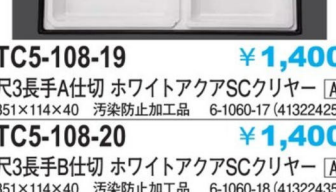

TC5-108-20 ¥1,400
尺3長手B仕切 ホワイトアークSCクリヤー A
351×114×40 汚染防止加工品 6-1060-18 (41322435)