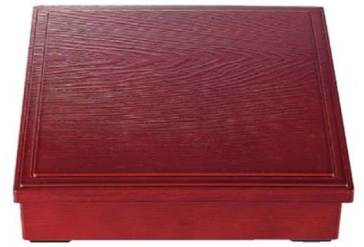

材質：超耐熱 ABS100℃
※電子レンジ対応不可。

木目松花堂 (8.5寸)

TC5-106-7 ¥180
8.5寸松花堂用十字仕切 (A)
234×234×40 6-986-21 (21002510)

TC5-106-1 ¥1,500
8.5寸超耐熱木目松花堂 ゴールドアクリア裏黒(蓋) (TA100C)
260×260×17 (88022360)

TC5-106-3 ¥1,300
8.5寸超耐熱木目松花堂 紅溜裏黒(蓋) (TA100C)
260×260×17 (88022380)

TC5-106-8 ¥200
8.5寸松花堂用T字仕切 (A)
234×234×40 6-986-22 (21002610)

TC5-106-2 ¥2,100
8.5寸超耐熱木目松花堂 ゴールドアクリア内黒(親) (TA100C)
247×247×57 (88022370)

TC5-106-4 ¥1,800
8.5寸超耐熱木目松花堂 紅溜内黒(親) (TA100C)
247×247×57 (88022390)