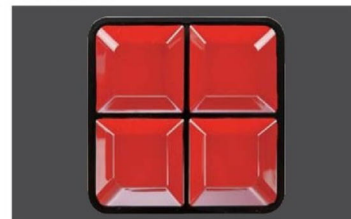

TC5-106-16 ¥950
8.5寸四ツ仕切 朱天黒 (A)
234×234×40 6-987-7 (55008820)