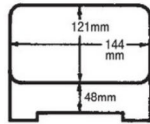

TC5-101-1 ¥2,800
PBT木目井重 黒内朱塗 PBT
165×142×82 (144×121×48) 6-864-1 (45015000)

TC5-101-2 ¥3,800
PBT木目井重 白木柀目内朱塗 PBT
165×142×82 (144×121×48) (88022140)

TC5-101-3 ¥2,900
PBT木目井重 溜内朱塗 PBT
165×142×82 (144×121×48) 6-864-3 (45015010)

AP 7寸角へぎ目弁当

AP7寸角へぎ目弁当 黒内黒 AP
TC5-101-4 (蓋) ¥1,150
210×210×21 AP-11-6 (41100000)
TC5-101-5 (親) ¥1,400
203×203×47 AP-11-7 (41100010)

AP7寸角へぎ目弁当 春慶内黒 AP
TC5-101-6 (蓋) ¥1,550
210×210×21 AP-11-8 (41100020)
TC5-101-7 (親) ¥2,000
203×203×47 AP-11-9 (41100030)