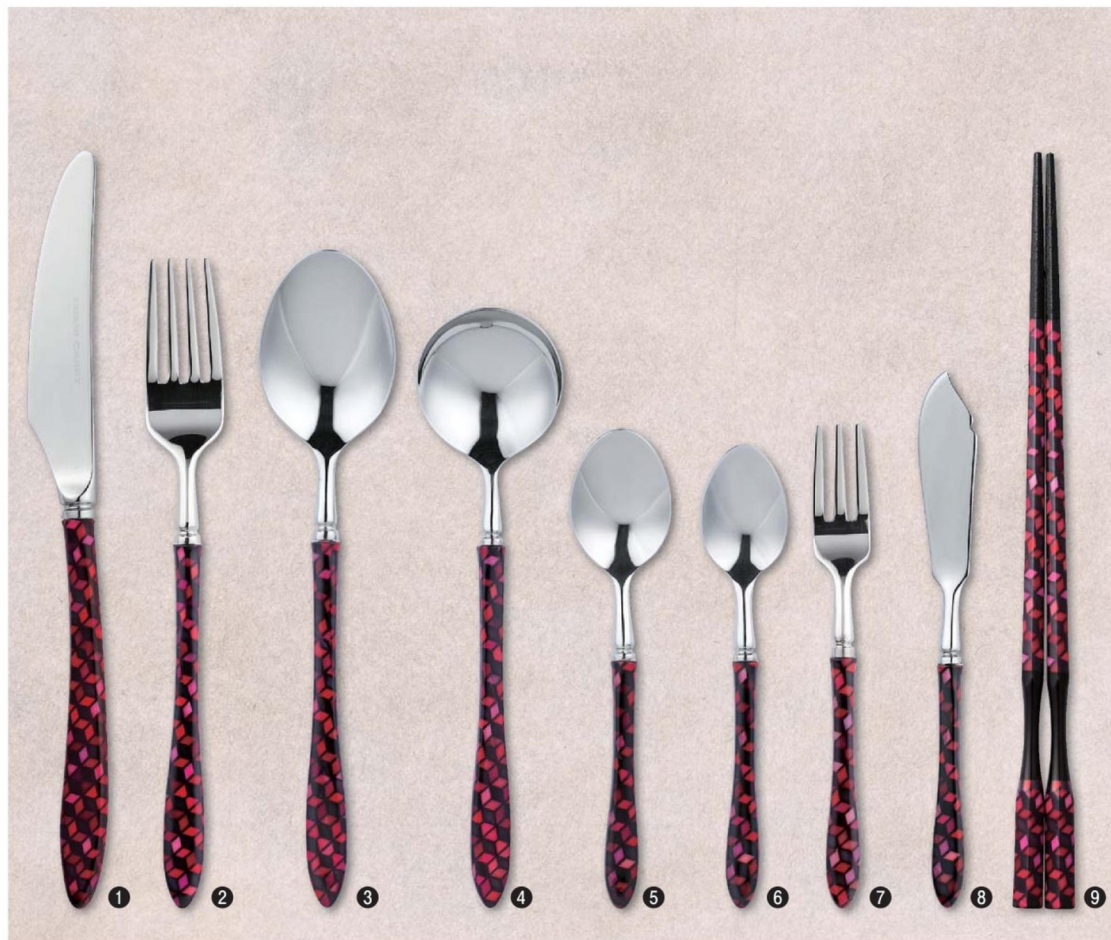

# PBT樹脂 & ステンレス コラボカトラリー (PAT.P)

耐熱温度160℃  
洗浄機  
消毒保管庫対応

スプーン・箸・ストロー

## コラボカトラリー レッド ステンド

刃先：18-8ステンレス  
ハンドル：PBT樹脂

<b>CU1-4-1</b>	<b>¥4,900</b>
ディナーナイフ	227×20 (41331520)
<b>CU1-4-2</b>	<b>¥3,400</b>
ディナーフォーク	193×24 (41331530)
<b>CU1-4-3</b>	<b>¥3,300</b>
ディナースプーン	195×41 (41331540)
<b>CU1-4-4</b>	<b>¥3,050</b>
ディナースープスプーン	180×44 (41331550)
<b>CU1-4-5</b>	<b>¥2,800</b>
ティースプーン	140×30 (41331560)
<b>CU1-4-6</b>	<b>¥2,750</b>
コーヒースプーン	138×26 (41331570)
<b>CU1-4-7</b>	<b>¥2,850</b>
ケーキフォーク	143×17 (41331580)
<b>CU1-4-8</b>	<b>¥2,850</b>
バターナイフ	161×18 (41331590)

<b>CU1-4-9</b>	<b>¥1,200</b>
22.5五角多久島箸	225×9×9 (41331610)

## コラボカトラリー 豹柄

刃先：18-8ステンレス  
ハンドル：PBT樹脂

<b>CU1-6-10</b>	<b>¥4,900</b>
ディナーナイフ	227×20 (41331820)
<b>CU1-6-11</b>	<b>¥3,400</b>
ディナーフォーク	193×24 (41331830)
<b>CU1-6-12</b>	<b>¥3,300</b>
ディナースプーン	195×41 (41331840)
<b>CU1-6-13</b>	<b>¥3,050</b>
ディナースープスプーン	180×44 (41331850)
<b>CU1-6-14</b>	<b>¥2,800</b>
ティースプーン	140×30 (41331860)
<b>CU1-6-15</b>	<b>¥2,750</b>
コーヒースプーン	138×26 (41331870)
<b>CU1-6-16</b>	<b>¥2,850</b>
ケーキフォーク	143×17 (41331880)
<b>CU1-6-17</b>	<b>¥2,850</b>
バターナイフ	161×18 (41331890)