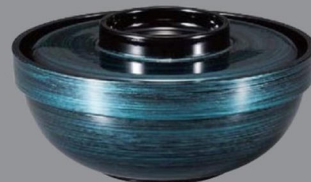

電

子レンジ対応

PBT11.5cm鈴型中鉢蓋椀

製品重量

115鈴型中鉢蓋椀: (親): 76g (蓋): 55g

115鈴型中鉢蓋椀

木目刷毛目塗 (300ml) 150℃ PBT

TC5-56-1 (親) **¥1,450**

TC5-56-2 (蓋) **¥950**

φ115×48

(88020860)

φ108×24

(88020870)

115鈴型中鉢蓋椀

溜曙塗 (300ml) 150℃ PBT

TC5-56-3 (親) **¥1,300**