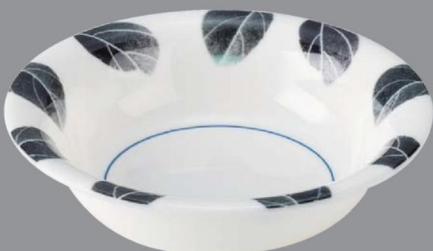

PBT17.7cm鳳龍皿

製品重量
177鳳龍皿:173g

TC5-31-1 ¥2,200
177鳳龍皿 オレンジ刷毛
φ177×35 150℃ PBT
TC3-9-7 (88011615)

(PPカバー)

TC5-31-3 ¥650
180丸カバー296-OP
φ190×45 120℃ PP
TC3-9-10 (88009060)

TC5-31-2 ¥2,200
177鳳龍皿 白渦潮黒ライン
φ177×35 150℃ PBT
(88019140)

TC5-31-4 ¥2,150
177鳳龍皿 春慶ライン
φ177×35 150℃ PBT
(88019150)

TC5-31-5 ¥2,150
177鳳龍皿 マリアナ
φ177×35 150℃ PBT
(88019160)

TC5-31-6 ¥2,150
177鳳龍皿 つつじ内紅ライン
φ177×35 150℃ PBT
TC3-9-9 (88012600)

PBT17.0cmクープ皿

製品重量
170クープ皿:152g

TC5-31-7 ¥2,150
170クープ皿 笹竹
φ170×47 (500ml) 150℃ PBT
(88019170)

TC5-31-8 ¥2,150
170クープ皿 雲花
φ170×47 (500ml) 150℃ PBT
(88019180)

TC5-31-9 ¥2,150
170クープ皿 柏葉
φ170×47 (500ml) 150℃ PBT
(88019190)

TC5-31-10 ¥2,150
170クープ皿 グレープリーフ
φ170×47 (500ml) 150℃ PBT
(88019200)