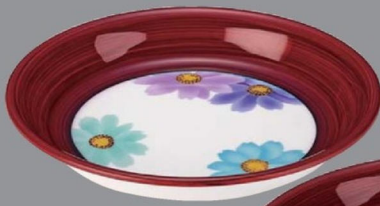

電

子レンジ対応

スーパーハードコーティング塗(汚染防止)

陶セラ  
TOUCERA  
剥離しない電子レンジ対応漆器

PBT丸平浅皿15.5cm(小)・17.7cm(大)

製品重量

丸平浅皿155(小):65g・177(大):92g

TC5-30-1 ¥1,450  
155丸平浅皿 渦巻青磁  
φ155×24(250ml) 150℃ PBT  
TC3-10-5(88012890)

丸カバー  
TC5-30-9  
対応

TC5-30-2 ¥1,650  
177丸平浅皿 渦巻青磁  
φ177×26(300ml) 150℃ PBT  
TC3-10-6(88012900)

丸カバー  
TC5-30-10  
対応

TC5-30-3 ¥1,600  
155丸平浅皿 紅華  
φ155×24(250ml) 150℃ PBT  
TC3-10-7(88011610)

丸カバー  
TC5-30-9  
対応

TC5-30-4 ¥1,800  
177丸平浅皿 紅華  
φ177×26(300ml) 150℃ PBT  
TC3-10-8(88011611)

丸カバー  
TC5-30-10  
対応

TC5-30-5 ¥1,700  
155丸平浅皿 高原コスモス  
φ155×24(250ml) 150℃ PBT  
(88019100)

丸カバー  
TC5-30-9  
対応

TC5-30-6 ¥1,850  
177丸平浅皿 高原コスモス  
φ177×26(300ml) 150℃ PBT  
(88019110)