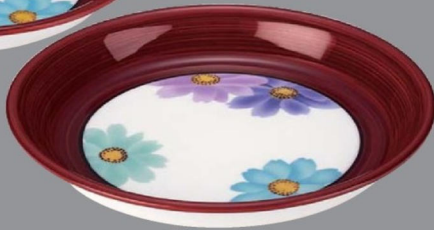

電

子レンジ対応

スーパーハードコーティング塗(汚染防止)

陶セラ  
TOUCERA  
剥離しない電子レンジ対応漆器

PBT丸平浅皿15.5cm(小)・17.7cm(大)

製品重量

丸平浅皿155(小):65g・177(大):92g

TC5-30-1 ¥1,450  
155丸平浅皿 渦巻青磁  
φ155×24(250ml) 150℃ PBT  
TC3-10-5(88012890)

丸カバー  
TC5-30-9  
対応

TC5-30-2 ¥1,650  
177丸平浅皿 渦巻青磁  
φ177×26(300ml) 150℃ PBT  
TC3-10-6(88012900)

丸カバー  
TC5-30-10  
対応

TC5-30-3 ¥1,600  
155丸平浅皿 紅華  
φ155×24(250ml) 150℃ PBT  
TC3-10-7(88011610)

丸カバー  
TC5-30-9  
対応

TC5-30-4 ¥1,800  
177丸平浅皿 紅華  
φ177×26(300ml) 150℃ PBT  
TC3-10-8(88011611)

丸カバー  
TC5-30-10  
対応

TC5-30-5 ¥1,700  
155丸平浅皿 高原コスモス  
φ155×24(250ml) 150℃ PBT  
(88019100)

丸カバー  
TC5-30-9  
対応

TC5-30-6 ¥1,850  
177丸平浅皿 高原コスモス  
φ177×26(300ml) 150℃ PBT  
(88019110)