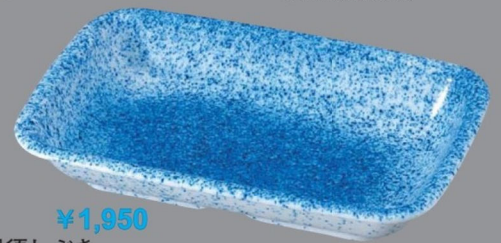

(PPカバー)

TC5-26-1 ¥750
192細長箱深皿用カバー C-1911W
193×106×34 120℃ PP
TC3-5-8 (88012140)

PBT19.2cm細長箱深皿

製品重量 192細長箱深皿:111g

TC5-26-2 ¥2,050
192細長箱深皿 彩花
192×104×34 (350ml) 150℃ PBT
(88018700)

TC5-26-3 ¥2,050
192細長箱深皿 萩
192×104×34 (350ml) 150℃ PBT
(88018710)

TC5-26-4 ¥2,050
192細長箱深皿 紅山茶花
192×104×34 (350ml) 150℃ PBT
(88018720)

TC5-26-5 ¥2,050
192細長箱深皿 笹竹
192×104×34 (350ml) 150℃ PBT
(88018730)

PBT19.1cm長角深皿

製品重量 191長角深皿:127g

(PPカバー)

TC5-26-6 ¥600
191PP長角カバー F-20
204×136×42 120℃ PP
TC3-6-9 (88009000)

TC5-26-7 ¥2,200
191長角深皿 彩花
191×120×32 (350ml) 150℃ PBT
(88018740)

TC5-26-8 ¥1,950
191長角深皿 呉須しぶき
191×120×32 (350ml) 150℃ PBT
TC3-6-6 (88011370)

TC5-26-9 ¥2,200
191長角深皿 紅山茶花
191×120×32 (350ml) 150℃ PBT
(88018750)