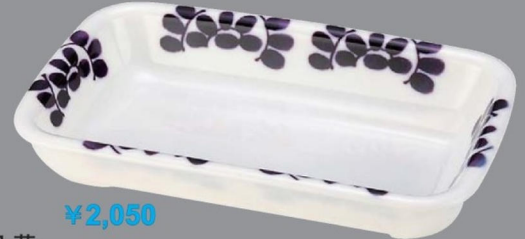

(PPカバー)

TC5-26-1 ¥750
192細長箱深皿用カバー C-1911W
193×106×34 120℃ PP
TC3-5-8 (88012140)

PBT19.2cm細長箱深皿

製品重量 192細長箱深皿:111g

TC5-26-2 ¥2,050
192細長箱深皿 彩花
192×104×34 (350ml) 150℃ PBT
(88018700)

TC5-26-3 ¥2,050
192細長箱深皿 萩
192×104×34 (350ml) 150℃ PBT
(88018710)

TC5-26-4 ¥2,050
192細長箱深皿 紅山茶花
192×104×34 (350ml) 150℃ PBT
(88018720)

TC5-26-5 ¥2,050
192細長箱深皿 笹竹
192×104×34 (350ml) 150℃ PBT
(88018730)

PBT19.1cm長角深皿

製品重量 191長角深皿:127g

(PPカバー)

TC5-26-6 ¥600
191PP長角カバー F-20
204×136×42 120℃ PP
TC3-6-9 (88009000)

TC5-26-7 ¥2,200
191長角深皿 彩花
191×120×32 (350ml) 150℃ PBT
(88018740)

TC5-26-8 ¥1,950
191長角深皿 呉須しぶき
191×120×32 (350ml) 150℃ PBT
TC3-6-6 (88011370)

TC5-26-9 ¥2,200
191長角深皿 紅山茶花
191×120×32 (350ml) 150℃ PBT
(88018750)