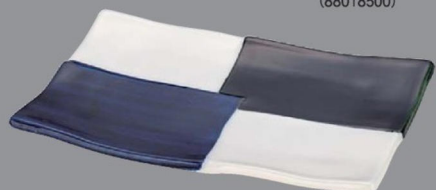

PBT20.0cm市松焼物皿

製品重量
200市松焼物皿:225 g

TC5-23-1 ¥2,550
200市松焼物皿 歌舞伎塗
200×125×25 150℃ PBT
(88018500)

TC5-23-2 ¥2,350
200市松焼物皿 市松
200×125×25 150℃ PBT
(88018510)

TC5-23-3 ¥2,200
200市松焼物皿 呉須しぶき
200×125×25 150℃ PBT
(88018520)

TC5-23-4 ¥2,700
200市松焼物皿 白刷毛花紋
200×125×25 150℃ PBT
(88018530)

TC5-23-5 ¥2,700
200市松焼物皿 白刷毛紅山茶花
200×125×25 150℃ PBT
(88018540)

PBT21.0cm木瓜焼物皿

製品重量
210木瓜焼物皿:290 g

TC5-23-6 ¥3,150
210木瓜焼物皿 白刷毛立田川
210×145×26 150℃ PBT
(88018550)