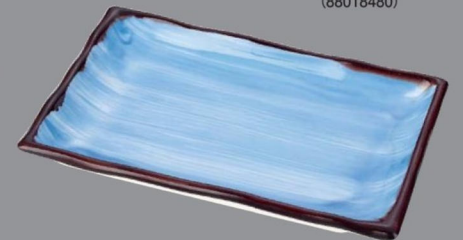

TC5-22-10

¥2,200

204長角皿(大) コバルト刷毛目

204×140×29 150℃ PBT
(88018490)