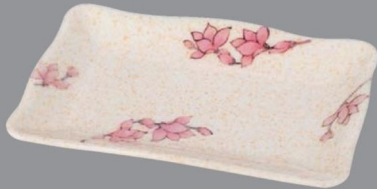

PBT19.4cm波瀾長角浅皿(中)

製品重量

194波瀾長角浅皿(中):147g

TC5-22-1

¥2,100

194波瀾長角浅皿(中) 白刷毛笹竹

150℃ PBT
(88018440)

TC5-22-2

¥2,050

194波瀾長角浅皿(中) 香林塗

194×132×22 150℃ PBT
TC3-2-2(88011990)

TC5-22-3

¥2,100

194波瀾長角浅皿(中) 紅華

194×132×22 150℃ PBT
TC3-2-3(88011338)

TC5-22-4