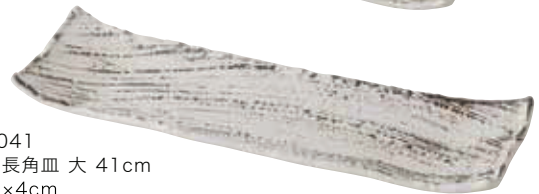

NEW

錆粉引

さびこびき

磁器

やさしい質感の白に錆のコントラストが重なり、料理が引き締まった印象に。

千段焼物皿
しのぎ深鉢 大

098-0035
枯山水 角皿17.5cm
17.5×13×2.2cm
1,000円

098-0040
枯山水 角皿26cm
26×17.5×3.5cm
3,000円

098-0039
枯山水 角皿31cm
31×21×4cm
5,100円

098-0038
枯山水 角皿37cm
37×24.5×4cm
6,600円

098-0042
枯山水 長角皿 中 31cm
31×12.5×3cm
2,900円

098-0041
枯山水 長角皿 大 41cm
41×13×4cm
4,500円

098-0005
千段4.0皿
φ12.9×2.2cm
650円

098-0004
千段4.5皿
φ15×2.2cm
800円

098-0003
千段5.5皿
φ18×2.6cm
1,100円

098-0002
千段7.5皿
φ23.7×3.4cm
1,600円

098-0001
千段尺皿
φ30.5×4.3cm
4,200円