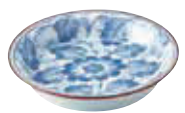

007-E046
古備前 薬味皿
φ8.5×1.5cm
400円

007-E045
古備前 そば千代口
φ8×6cm 180cc
480円

❖ 雪一蹟

044-E046
雪一蹟 薬味皿
φ8.5×1.5cm
400円

044-E045
雪一蹟 そば千代口
φ8×6cm 180cc
550円

❖ みじんタコ唐草

080-E046
みじんタコ唐草 薬味皿
φ8.5×1.5cm
400円

080-E045
みじんタコ唐草 そば千代口
φ8×6cm 180cc
480円

❖ 唐草

081-E046
唐草 薬味皿
φ8.5×1.5cm
400円

081-E045
唐草 そば千代口
φ8×6cm 180cc
480円

❖ 青花唐草

082-E046
青花唐草 薬味皿
φ8.5×1.5cm
400円

082-E045
青花唐草 そば千代口
φ8×6cm 180cc
480円

❖ 唐草みじん

083-E046
唐草みじん 薬味皿
φ8.5×1.5cm
400円

083-E045
唐草みじん そば千代口
φ8×6cm 180cc
480円

❖ アヤメ

084-E046
アヤメ 薬味皿
φ8.5×1.5cm
400円

084-E045
アヤメ そば千代口
φ8×6cm 180cc
480円

❖ 千段十草

033-E046
薬味皿
φ8.5×1.5cm
450円

033-E045
そば千代口
φ8×6cm 180cc
550円

❖ 波唐草