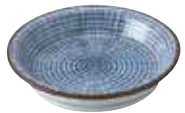

❖ 唐草

081-E046
唐草 薬味皿
φ8.5×1.5cm
400円

081-E045
唐草 そば千代口
φ8×6cm 180cc
480円

❖ 青花唐草

082-E046
青花唐草 薬味皿
φ8.5×1.5cm
400円

082-E045
青花唐草 そば千代口
φ8×6cm 180cc
480円

❖ 唐草みじん

083-E046
唐草みじん 薬味皿
φ8.5×1.5cm
400円

083-E045
唐草みじん そば千代口
φ8×6cm 180cc
480円

❖ アヤメ

084-E046
アヤメ 薬味皿
φ8.5×1.5cm
400円

084-E045
アヤメ そば千代口
φ8×6cm 180cc
480円

❖ 千段十草

033-E046
薬味皿
φ8.5×1.5cm
450円

033-E045
そば千代口
φ8×6cm 180cc
550円

❖ 波唐草

035-E046
薬味皿
φ8.5×1.5cm
550円

035-E045
そば千代口
φ8×6cm 180cc
650円

薬味皿とそばちょこは
重ねられます。